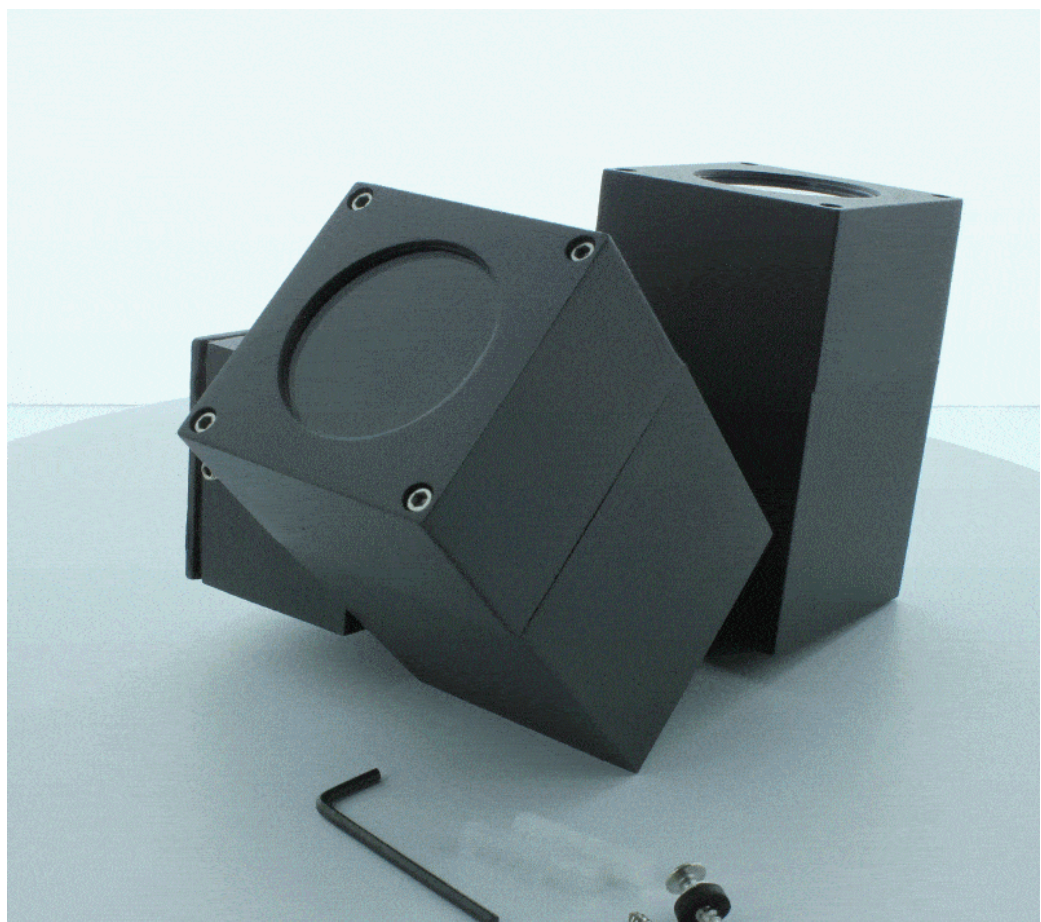

Contenu du colis :

- Un spot LED
- Un kit de visserie