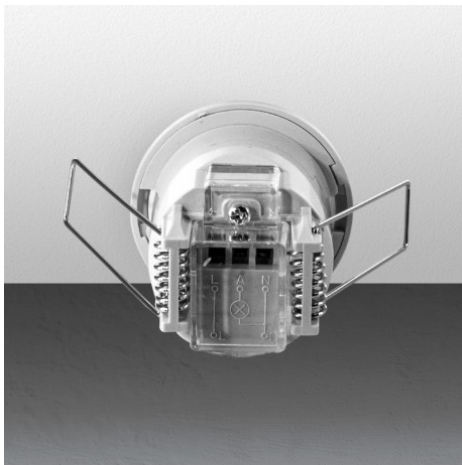

Mini détecteur de mouvement encastrable - Groom GR-15

IP20

3 ans

Ce **mini détecteur de mouvement** s'encastre discrètement dans le plafond et remplace l'interrupteur pour allumer automatiquement la lumière dans la pièce. Une temporisation réglable coupera la lumière si aucun mouvement n'est détecté.

- Discret mais efficace : portée de détection jusqu'à 8 mètres ;
- Personnalisable : réglez la durée d'allumage et le seuil de luminosité ;
- Plage de puissance (charge): 1W à 800 Watts (LED: 400W max).

Il se fixe simplement dans un trou du plafond (perçage 33mm), comme un spot encastrable !

Garantie : 3 ans.

Informations complémentaires :

'Qui a oublié d'éteindre la lumière ?' Une formule que vous oublierez avec notre mini détecteur de mouvement ! Très discret, il a été conçu pour être encastré dans un plafond (perçage de 33 mm) comme un spot encastrable. Il conserve une large zone de détection de 8m de diamètre malgré son petit diamètre et sa faible épaisseur.

Cet interrupteur est équipé d'une cellule photoélectrique «sonde crépusculaire» qui permet d'éviter le déclenchement du détecteur en plein jour. Réglable, elle vous permet de définir à partir de quel niveau d'obscurité ambiante le détecteur deviendra actif.