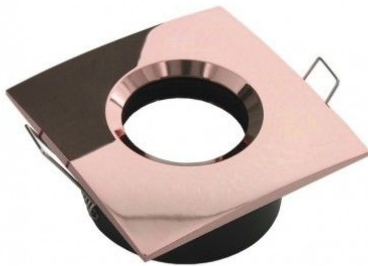

2/ Support pour source lumineuse GU10 - BEPOS RT2020 - IP65.

VERSION COUPE-FEU (RECOUVRABLE) : Perçage: 72 mm | Profondeur: 117 mm | Compatible avec toutes les collerettes Split.

VERSION NON COUPE-FEU (NON RECOUVRABLE) : Perçage: 70 mm | Profondeur: 32 mm | Compatible avec toutes les collerettes Split.

Les plus du produit :

- Normes BEPOS & RT2020 (BBC & RT2012) ;
- Adapté aux sources lumineuses à culot GU10 ;
- Version coupe-feu disponible.

Ce support permet le remplacement rapide et facile (sans démontage) des sources LED GU10. Pour une durée de vie accrue, choisissez les sources LED Spark (Attention les sources LED Spark ne sont pas compatibles avec la version coupe-feu).

Pour accompagner ce spot, optez pour une source LED GU10 ou Spark en cliquant ici.

Une envie de changer de couleur ? Optez pour une collerette additionnelle pour interchanger au grés de vos envies !

Garantie : 5 ans.

Informations complémentaires :

Support GU10 normes BEPOS & RT2020

Grâce au label **BEPOS**, à la norme **RT2020** (isolation et échanges thermiques) et à sa cloche de protection, ce support est 100% étanche à l'air, bloquant ainsi ce flux entre le faux plafond et la pièce de vie.*

Douille GU10 en céramique incluse avec un câble gainé 230 Volts - Classe 2.

Version coupe-feu incluant une protection thermique, assurée entre l'isolant et le support.