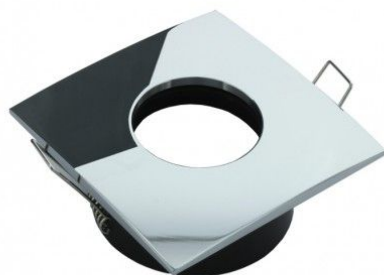

Spot pour ampoule GU10 - Carrée convexe SPLIT - Chrome

5 ans

Ce produit se compose d'un support pour ampoule GU10 et d'une collerette :

1/ Collerette carrée, convexe, Chrome.

Dimensions collerette : 84 x 84 mm - Compatible avec les supports GU10 aux normes BEPOS / RT2020 / IP65.

Les plus du produit :

- Qualité de fabrication exceptionnelle ;
- Un design recherché et soigné.

2/ Support pour source lumineuse GU10 - BEPOS RT2020 - IP65.

VERSION COUPE-FEU (RECOUVRABLE) : Perçage: 72 mm | Profondeur: 117 mm | Compatible avec toutes les collerettes Split.

VERSION NON COUPE-FEU (NON RECOUVRABLE) : Perçage: 70 mm | Profondeur: 32 mm | Compatible avec toutes les collerettes Split.

Les plus du produit :

- Normes BEPOS & RT2020 (BBC & RT2012) ;
- Adapté aux sources lumineuses à culot GU10 ;
- Version coupe-feu disponible.

Ce support permet le remplacement rapide et facile (sans démontage) des sources LED GU10. Pour une durée de vie accrue, choisissez les sources LED Spark (Attention les sources LED Spark ne sont pas compatible avec la version coupe-feu).

Pour accompagner ce spot, optez pour une source LED GU10 ou Spark en cliquant [ici](#).

Une envie de changer de couleur ? Optez pour une collerette additionnelle pour interchanger au grés de vos envies !

Garantie : 5 ans.

Informations complémentaires :

Support GU10 normes BEPOS & RT2020

Grâce au label **BEPOS**, à la norme **RT2020** (isolation et échanges thermiques) et à sa cloche de protection, ce support est 100% étanche à l'air, bloquant ainsi ce flux entre le faux plafond et la pièce de vie.*

Douille GU10 en céramique incluse avec un câble gainé 230 Volts - Classe 2.

Version coupe-feu incluant une protection thermique, assurée entre l'isolant et le support.

BY LED

Recouvrable