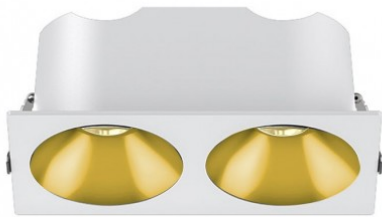

**Colerette couleurs pour  
Spot carré blanc 14W -  
Mirror**

## MODÈLES DISPONIBLES :

### Options

Couleurs Blanc (brillant)

Couleurs Chrome (brillant)

Couleurs Canon de fusil (brillant)

Couleurs Noir (brillant)

Couleurs Rose (brillant)

Couleurs Or (brillant)

Couleurs Or (mat)