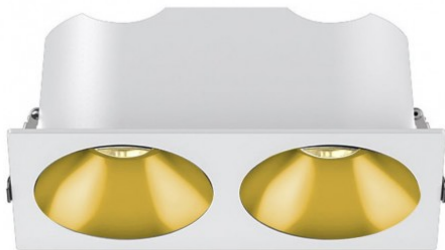

**Colerette couleurs pour
Spot carré blanc double
20W - Mirror**

MODÈLES DISPONIBLES :

Options

Couleurs Blanc (brillant)

Couleurs Chrome (brillant)

Couleurs Canon de fusil (brillant)

Couleurs Noir (brillant)

Couleurs Rose (brillant)

Couleurs Or (brillant)

Couleurs Or (mat)

Couleurs Cuivre (mat)

Couleurs Argent (mat)

Couleurs Bleu (mat)

Couleurs Bleu titanium (mat)

Référence