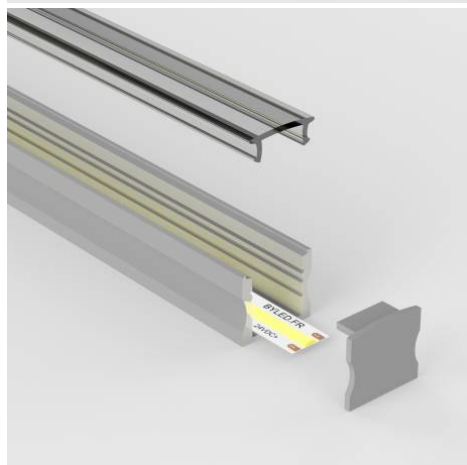

## Profilé aluminium en applique pour ruban LED - C33 - CRAFT

5 ans

**Profilé de ruban LED C33.** Profilé aluminium en applique avec finition de protection anodisée. Ce profilé est également disponible en noir et en blanc. 17mm x 14,5 mm – Largeur maximum de ruban LED autorisée : 12mm.

Les plus du produit :

- Diffuseur givré pour une parfaite homogénéisation de la lumière tout le long du profilé ;
- Remplace avantageusement le [profilé C03](#) ;
- Peut être fixé sur tout support ;

Ce profilé pour ruban LED peut être installé sur tous types de support, en intérieur. Ainsi, sublimatez votre intérieur en plaçant un ruban LED le long de votre mobilier, du plafond, d'une corniche pour un effet moderne.

**Le profilé est livré avec un diffuseur, un jeu de clips de fixation et un jeu d'embouts de finition.**

Garantie : 5 ans.

**Informations complémentaires :**

**Enfin un profilé en applique polyvalent**

**Toujours à l'écoute des retours de ses clients,** LED a souhaité créer ce nouveau profilé pour ruban LED 'C33' afin de **proposer une alternative plus économique** au [profilé C03](#) déjà existant.

**Vous pouvez utiliser toutes sortes de ruban LED jusqu'à 12mm de large dans ce nouveau profilé C33.**

**Pas besoin d'être un expert pour installer un profilé,** d'autant plus qu'il peut être installé n'importe où en intérieur. Des clips de fixation vous permettent d'installer le profilé où bon vous semble. **Vous pouvez également le coller directement à même le support.**