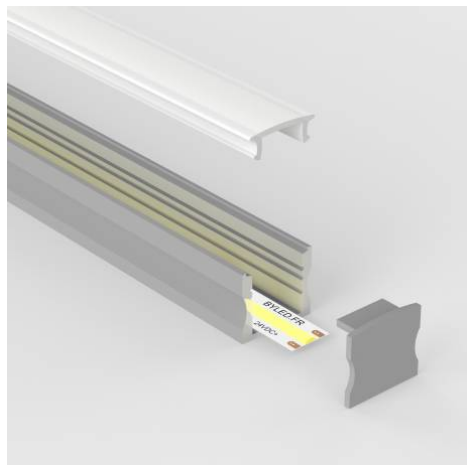

## Profilé aluminium en applique pour ruban LED - C33 - CRAFT

5 ans

**Profilé de ruban LED C33.** Profilé aluminium en applique avec finition de protection anodisée. Ce profilé est également disponible en noir et en blanc. 17mm x 14,5 mm – Largeur maximum de ruban LED autorisée : 12mm.

Les plus du produit :

- Diffuseur givré pour une parfaite homogénéisation de la lumière tout le long du profilé ;
- Remplace avantageusement le [profilé C03](#) ;
- Peut être fixé sur tout support ;

Ce profilé pour ruban LED peut être installé sur tous types de support, en intérieur. Ainsi, sublimatez votre intérieur en plaçant un ruban LED le long de votre mobilier, du plafond, d'une corniche pour un effet moderne.

**Le profilé est livré avec un diffuseur, un jeu de clips de fixation et un jeu d'embouts de finition.**

Garantie : 5 ans.

**Informations complémentaires :**

**Enfin un profilé en applique polyvalent**

**Toujours à l'écoute des retours de ses clients,** LED a souhaité créer ce nouveau profilé pour ruban LED 'C33' afin de **proposer une alternative plus économique** au [profilé C03](#) déjà existant.

**Vous pouvez utiliser toutes sortes de ruban LED jusqu'à 12mm de large dans ce nouveau profilé C33.**

**Pas besoin d'être un expert pour installer un profilé,** d'autant plus qu'il peut être installé n'importe où en intérieur. Des clips de fixation vous permettent d'installer le profilé où bon vous semble. **Vous pouvez également le coller directement à même le support.**