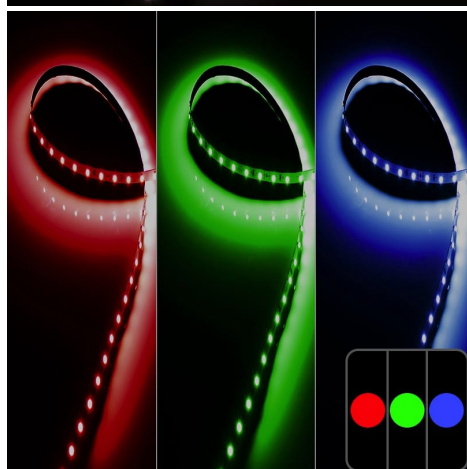

## Ruban LED Mono couleur - 4,8W/m - IP65 - 60 LED/m - 3528 - 5m - 24V

**Ruban LED décoratif mono couleur**, rouleau de 5m. Installation en intérieur IP65 - LED 3528 - Faible intensité : 4,8W/m avec 60 LED/m - 24 Volts

- Pour un éclairage décoratif ;
- Protégé des éclaboussures occasionnelles ;
- Haut de gamme.

Ce ruban aux LED de couleur et à faible intensité lumineuse (4,8 watts/m) convient parfaitement si vous cherchez un effet coloré qui se marie avec votre décoration. Ainsi, ce modèle est à fixer en intérieur, pour un éclairage décoratif : dans une vitrine, le long d'un élément ou mobilier à mettre en valeur, etc.

### Informations complémentaires :

Vous recherchez des bandes LED de qualité professionnelle ? Nous vous proposons un large choix de rubans de haute qualité, qui répondront à tous vos projets d'éclairage. Grâce à un revêtement en silicone anti-UV sur la partie supérieure, ce ruban bénéficie d'un indice de protection 65, le rendant étanche à la poussière et aux projections d'eau tant qu'elles restent exceptionnelles.

- un ruban adhésif double face 3M® fourni ;
- des repères de découpe tous les 10 cm ;
- 30 centimètres de câble à chaque extrémité
- un grand choix d'[accessoires de commande](#), d'[alimentations](#) et de [connectiques disponibles](#) sur LED pour compléter votre kit.