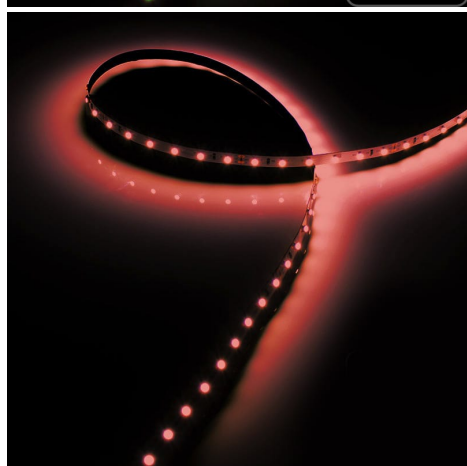

## Ruban LED Mono couleur - 4,8W/m - IP65 - 60 LED/m - 3528 - 5m - 24V

**Ruban LED décoratif mono couleur**, rouleau de 5m. Installation en intérieur IP65 - LED 3528 - Faible intensité : 4,8W/m avec 60 LED/m - 24 Volts

- Pour un éclairage décoratif ;
- Protégé des éclaboussures occasionnelles ;
- Haut de gamme.

Ce ruban aux LED de couleur et à faible intensité lumineuse (4,8 watts/m) convient parfaitement si vous cherchez un effet coloré qui se marie avec votre décoration. Ainsi, ce modèle est à fixer en intérieur, pour un éclairage décoratif : dans une vitrine, le long d'un élément ou mobilier à mettre en valeur, etc.

### Informations complémentaires :

Vous recherchez des bandes LED de qualité professionnelle ? Nous vous proposons un large choix de rubans de haute qualité, qui répondront à tous vos projets d'éclairage. Grâce à un revêtement en silicone anti-UV sur la partie supérieure, ce ruban bénéficie d'un indice de protection 65, le rendant étanche à la poussière et aux projections d'eau tant qu'elles restent exceptionnelles.

- un ruban adhésif double face 3M® fourni ;
- des repères de découpe tous les 10 cm ;
- 30 centimètres de câble à chaque extrémité
- un grand choix d'[accessoires de commande](#), d'[alimentations](#) et de [connectiques disponibles](#) sur LED pour compléter votre kit.