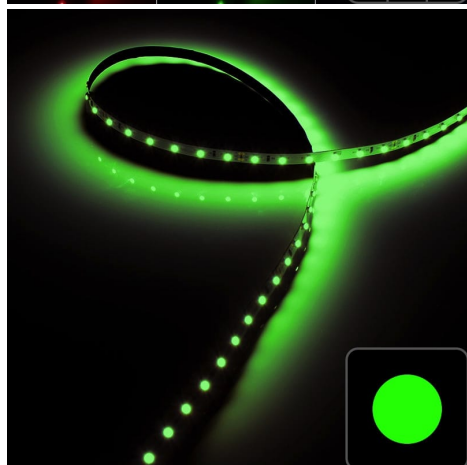

Informations complémentaires :

Vous recherchez des bandes LED de qualité professionnelle ? Nous vous proposons un large choix de rubans de haute qualité, qui répondront à tous vos projets d'éclairage. Grâce à un revêtement en silicone anti-UV sur la partie supérieure, ce ruban bénéficie d'un indice de protection 65, le rendant étanche à la poussière et aux projections d'eau tant qu'elles restent exceptionnelles.

Optez pour ce modèle si vous souhaitez faire de l'éclairage la pièce maîtresse de votre décoration. Avec un choix de 3 couleurs, bleu, rouge ou vert, créer une ambiance cosy, lounge, ou apaisante, grâce à une faible intensité lumineuse qui en fait un éclairage particulièrement adapté à la décoration.

Respectueux de l'environnement, les rubans LED ont l'avantage de consommer très faiblement en énergie pour le plus grand plaisir de votre porte-feuille.

L'installation et le branchement sont facilités grâce à :

- un ruban adhésif double face 3M® fourni ;
- des repères de découpe tous les 10 cm ;
- 30 centimètres de câble à chaque extrémité
- un grand choix d'[accessoires de commande](#), d'[alimentations](#) et de [connectiques disponibles](#) sur LED pour compléter votre kit.