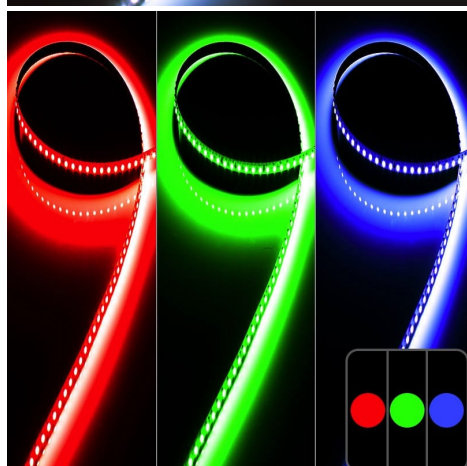

Ruban LED Mono couleur - 9,6W/m - IP65 - 120 LED/m - 3528 - 5m - 24V

Bande lumineuse à LED de couleur, rouleau de 5m. Monochrome.
IP65 - 3528 - 9,6W/m avec 120 LED/m - 24V

- Répartition homogène de la lumière (effet néon) ;
- Longue durée de vie ;
- Garantie 5 ans.

Les rubans LED 3528 avec 9,6 watts par mètre offre une lumière à densité moyenne, qui convient parfaitement pour les pièces à vivre type chambre, salon, cuisine, etc. Grâce à ces LED colorées, osez un éclairage original qui ajoute du cachet à une décoration contemporaine.

Les rubans LED sont idéals pour ajouter des effets lumineux à votre décoration en les intégrant le long des marches d'escalier par exemple, ou sur le plafond pour séparer les pièces à vivre. Laissez libre cours à votre imagination.

Avec 120 LED/m, ce modèle est idéal si on souhaite un rendu lumineux continu.

Tous nos rubans sont pré-câblés de chaque côté et sont équipés d'un puissant adhésif (3M©) pour les fixer n'importe où.

L'alimentation électrique de 24 volts n'est pas fournie avec le ruban.