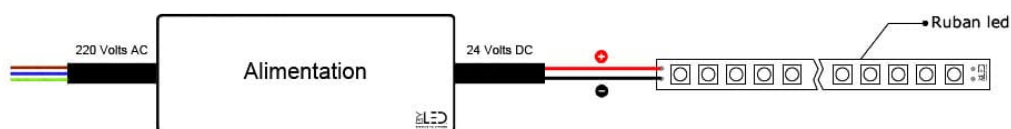

Informations complémentaires :

Le choix d'un éclairage LED est un choix écologique et économique de par sa faible consommation en énergie. De plus, les LED sont 30 fois plus résistantes sur la durée que les ampoules traditionnelles.

Les rubans LED sont idéals pour ajouter des effets lumineux à votre décoration en les intégrant le long des marches d'escalier par exemple, ou sur le plafond pour séparer les pièces à vivre. Laissez libre cours à votre imagination.

Avec 120 LED/m, ce modèle est idéal si on souhaite un rendu lumineux continu.

Tous nos rubans sont pré-câblés de chaque côté et sont équipés d'un puissant adhésif (3M©) pour les fixer n'importe où.

L'alimentation électrique de 24 volts n'est pas fournie avec le ruban.

Les professionnels ont confiance en nos rubans LED grâce à leurs hautes conductivités, des LED à rendement élevé et un circuit imprimé 70 micromètre double couche.

Branchement d'un ruban LED monochrome en direct :