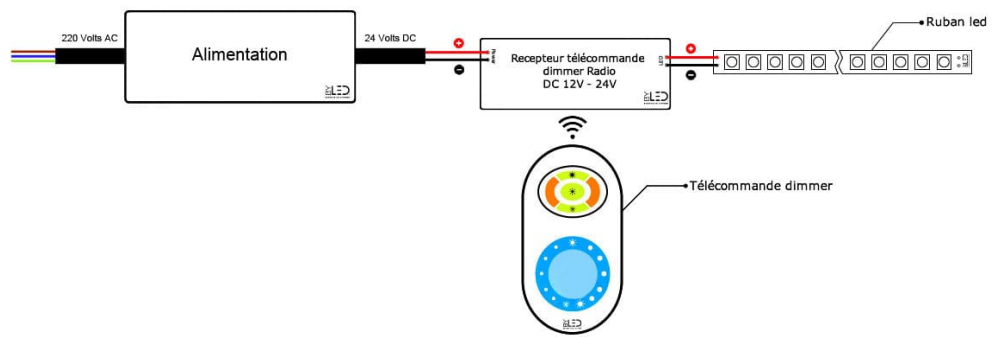

Découvrez d'autres schémas & aides au branchement des rubans LED en cliquant [ici](#).