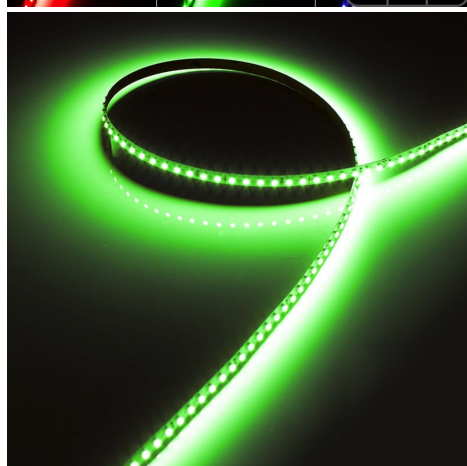

Ruban LED Mono couleur - 9,6W/m - IP65 - 120 LED/m - 3528 - 5m - 24V

Bande lumineuse à LED de couleur, rouleau de 5m. Monochrome.
IP65 - 3528 - 9,6W/m avec 120 LED/m - 24V

- Répartition homogène de la lumière (effet néon) ;
- Longue durée de vie ;
- Garantie 5 ans.

Les rubans LED 3528 avec 9,6 watts par mètre offre une lumière à densité moyenne, qui convient parfaitement pour les pièces à vivre type chambre, salon, cuisine, etc. Grâce à ces LED colorées, osez un éclairage original qui ajoute du cachet à une décoration contemporaine.

Les rubans LED sont idéals pour ajouter des effets lumineux à votre décoration en les intégrant le long des marches d'escalier par exemple, ou sur le plafond pour séparer les pièces à vivre. Laissez libre cours à votre imagination.

Avec 120 LED/m, ce modèle est idéal si on souhaite un rendu lumineux continu.

Tous nos rubans sont pré-câblés de chaque côté et sont équipés d'un puissant adhésif (3M©) pour les fixer n'importe où.

L'alimentation électrique de 24 volts n'est pas fournie avec le ruban.