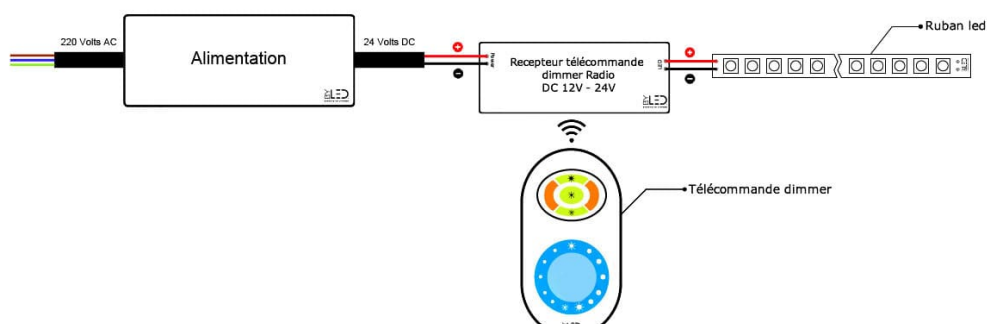

Branchement d'un ruban LED monochrome avec variation d'intensité lumineuse par télécommande radio :

Ce kit télécommande vous permet de créer des ambiances en faisant varier l'intensité lumineuse de vos rubans LED monochromes.