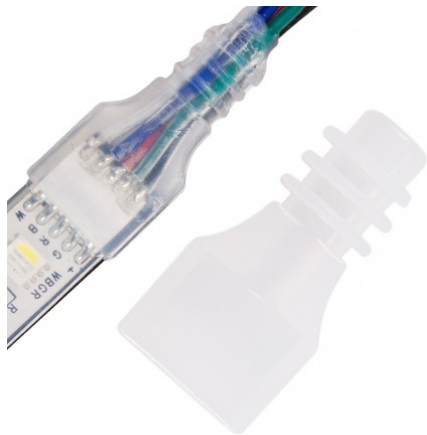

## Embout de finition protège-câble pour ruban IP65 / IP68

IP68

3 ans

### Embout de finition protège-câble pour ruban LED IP65 ou IP68, à l'unité.

La matière silicone de cet embout finie joliment votre ruban LED tout en le protégeant de l'humidité et des intempéries. Le protège-câble vous permet de faire passer les câbles d'alimentations ou de raccordement du ruban.

Choisissez votre modèle en fonction de la largeur de votre ruban LED :

- La version pour ruban de 10mm de large ;
- La version pour ruban de 12mm de large.

Retrouvez également nos embouts de finition pour ruban LED IP68 sans protège-câble en [version troué](#) et en [version non troué](#).