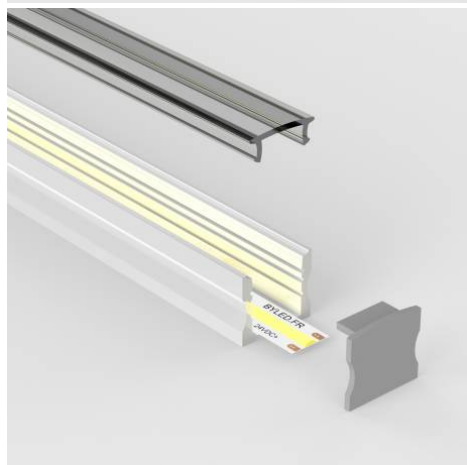

Profilé aluminium blanc pour ruban LED - C33 blanc - CRAFT

5 ans

Profilé de ruban LED C33 blanc. Profilé aluminium en applique et finition blanc laqué. **Ce profilé est également disponible en noir et en aluminium.**
17mm x 14,5 mm - Largeur maximum de ruban LED autorisée : 12mm.

Les plus du produit :

- Diffuseur givré pour une parfaite homogénéisation de la lumière tout le long du profilé ;
- Qualité professionnelle au meilleur prix ;
- Peut être fixé sur tout support ;

Ce profilé pour ruban LED peut être installé sur tous types de support, en intérieur. Ainsi, sublimatez votre intérieur en plaçant un ruban LED le long de votre mobilier, du plafond, d'une corniche pour un effet moderne.

Le profilé est livré avec un diffuseur, un jeu de clips de fixation et un jeu d'embouts de finition.

Garantie : 5 ans.

Informations complémentaires :

Enfin un profilé polyvalent et peu cher !

Toujours à l'écoute des retours de ses clients, LED a souhaité créer ce nouveau profilé pour ruban LED 'C33' afin de proposer un profilé en applique économique.

Vous pouvez utiliser toutes sortes de ruban LED jusqu'à 12mm de large dans ce nouveau profilé C33.

Pas besoin d'être un expert pour installer un profilé, d'autant plus qu'il peut être installé n'importe où en intérieur. Des clips de fixation vous permettent d'installer le profilé où bon vous semble. **Vous pouvez également le coller directement à même le support.**