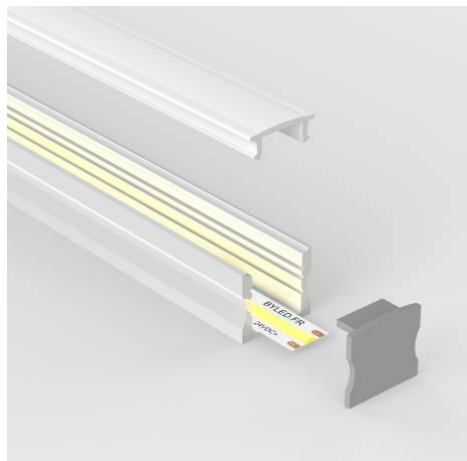

Profilé aluminium blanc pour ruban LED - C33 blanc - CRAFT

5 ans

Profilé de ruban LED C33 blanc. Profilé aluminium en applique et finition blanc laqué. **Ce profilé est également disponible en noir et en aluminium.**
17mm x 14,5 mm - Largeur maximum de ruban LED autorisée : 12mm.

Les plus du produit :

- Diffuseur givré pour une parfaite homogénéisation de la lumière tout le long du profilé ;
- Qualité professionnelle au meilleur prix ;
- Peut être fixé sur tout support ;

Ce profilé pour ruban LED peut être installé sur tous types de support, en intérieur. Ainsi, sublimatez votre intérieur en plaçant un ruban LED le long de votre mobilier, du plafond, d'une corniche pour un effet moderne.

Le profilé est livré avec un diffuseur, un jeu de clips de fixation et un jeu d'embouts de finition.

Garantie : 5 ans.

Informations complémentaires :

Enfin un profilé polyvalent et peu cher !

Toujours à l'écoute des retours de ses clients, LED a souhaité créer ce nouveau profilé pour ruban LED 'C33' afin de proposer un profilé en applique économique.

Vous pouvez utiliser toutes sortes de ruban LED jusqu'à 12mm de large dans ce nouveau profilé C33.

Pas besoin d'être un expert pour installer un profilé, d'autant plus qu'il peut être installé n'importe où en intérieur. Des clips de fixation vous permettent d'installer le profilé où bon vous semble. **Vous pouvez également le coller directement à même le support.**