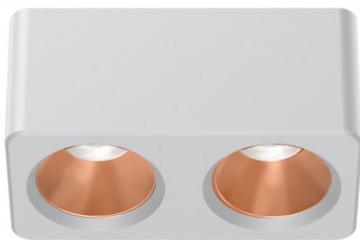

**Colerette couleurs pour
Spot carré blanc 14W -
Shine**

MODÈLES DISPONIBLES :

Options	Référence
Couleurs Blanc (brillant)	SHI-COL-C-BLA-X2-7W-BRI-BLA
Couleurs Chrome (brillant)	SHI-COL-C-BLA-X2-7W-BRI-CHR
Couleurs Canon de fusil (brillant)	SHI-COL-C-BLA-X2-7W-BRI-CAF
Couleurs Noir (brillant)	SHI-COL-C-BLA-X2-7W-BRI-NOI
Couleurs Rose (brillant)	SHI-COL-C-BLA-X2-7W-BRI-ROS
Couleurs Or (brillant)	SHI-COL-C-BLA-X2-7W-BRI-OR
Couleurs Or (mat)	SHI-COL-C-BLA-X2-7W-MAT-OR
Couleurs Cuivre (mat)	SHI-COL-C-BLA-X2-7W-MAT-CUI
Couleurs Argent (mat)	SHI-COL-C-BLA-X2-7W-MAT-ARG
Couleurs Bleu (mat)	SHI-COL-C-BLA-X2-7W-MAT-BLE
Couleurs Bleu titanium (mat)	SHI-COL-C-BLA-X2-7W-MAT-BLT