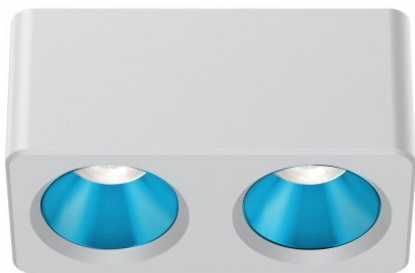

**Colerette couleurs pour
Spot carré blanc double
24W - Shine**

MODÈLES DISPONIBLES :

Options

Couleurs Blanc (brillant)

Couleurs Chrome (brillant)

Couleurs Canon de fusil (brillant)

Couleurs Noir (brillant)

Couleurs Rose (brillant)

Couleurs Or (brillant)

Couleurs Or (mat)

Couleurs Cuivre (mat)

Couleurs Argent (mat)

Couleurs Bleu (mat)

Couleurs Bleu titanium (mat)

Référence