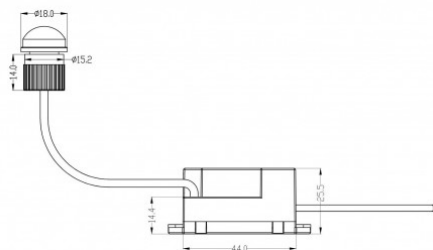

Mini détecteur de mouvement extérieur à infrarouge - GROOM 18

230 V

IP65

5 ans

Ce **mini détecteur de mouvement étanche** peut être encastré aux murs ou aux plafonds en intérieur comme en extérieur (IP65). Diamètre d'encastrement de la cellule de détection : 15,2 mm.

- Une grande portée de détection paramétrable jusqu'à 6 mètres ;
- Réglez la durée d'allumage de 5 secondes jusqu'à 8 minutes ;
- Évitez les dépenses d'énergie inutile la journée grâce à son capteur crépusculaire réglable.

Il permet l'allumage automatique des lumières raccordées et leur extinction après la fin de la détection de présence (durée réglable).

Garantie : 5 ans.

Informations complémentaires :

Cet appareil est équipé d'un **radar-détecteur de mouvement infrarouge à longue portée**. Il réagit aux émissions thermiques issues d'un mouvement dans sa zone de détection.

Cet radar est également équipé d'une cellule photoélectrique «sonde crépusculaire». Elle permet d'éviter le déclenchement du détecteur en plein jour. Réglable, elle vous permet de définir à partir de quel niveau d'obscurité ambiante le détecteur devient actif.

Remplacez votre installation à interrupteur manuel facilement avec ce détecteur-interrupteur automatique qui est conçu pour être installé dans votre espace extérieur. Son Indice de Protection IP65 le rend résistant aux intempéries.

De plus, il s'encastre ou bon vous semble sans être repéré grâce à son format 'mini'.

Découvrez notre gamme de détecteurs : mouvement, proximité, infrarouge, haute fréquence, ...