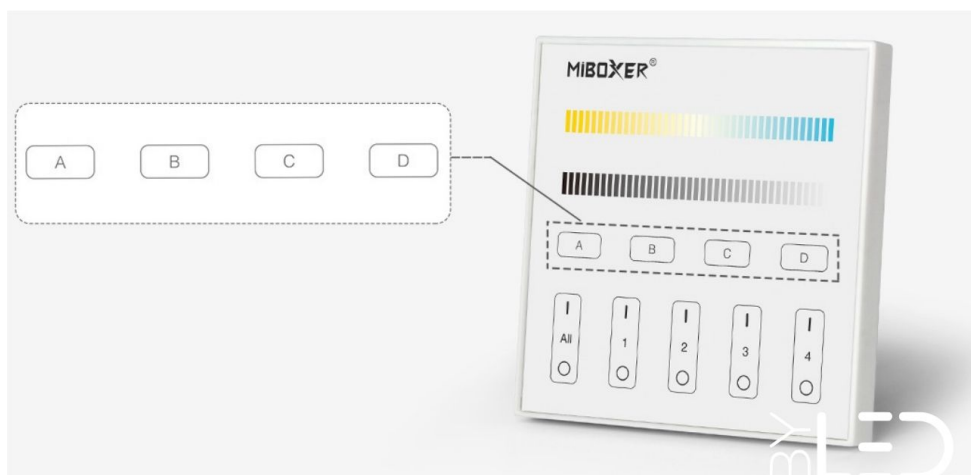

Télécommande murale DALI CCT 4 zones - MiBoxer DP2S

Retrouvez toutes nos solutions DALI et domotique en cliquant ici.

Garantie : 2 ans.

Informations complémentaires :

TÉLÉCOMMANDE TACTILE DALI (CCT)

- . Protocole DALI DT8
- . Touches tactiles
- . Variation de l'intensité lumineuses
- . Variation de la teinte de blanc

Un écran LED digital facilement paramétrable

Configurez chaque éclairage facilement en appuyant sur le bouton Adresse unicast (0-63), adresse multicast (0-15), adresse de diffusion (255), mode scène (0-15), type de contrôle (RGB/RGBW/RGB+CCT)

Enregistrement des modes d'éclairages
Créez et mémorisez vos scénarios facilement

Contrôlez jusqu'à 4 zones

Lorsque vous touchez un bouton, le voyant LED clignote avec un effet sonore (désactivable)

Utilisation de la télécommande