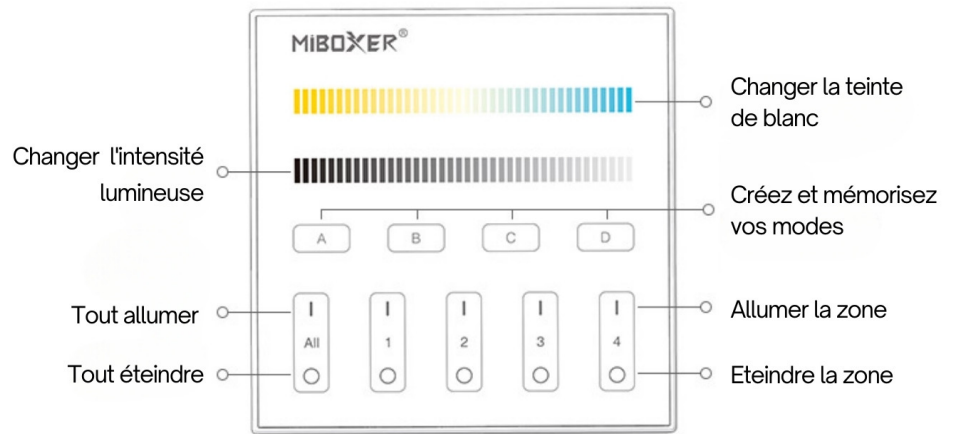

Un écran LED digital facilement paramétrable

Configurez chaque éclairage facilement en appuyant sur le bouton Adresse unicast (0-63), adresse multicast (0-15), adresse de diffusion (255), mode scène (0-15), type de contrôle (RGB/RGBW/RGB+CCT)

Enregistrement des modes d'éclairages
Créez et mémorisez vos scénarios facilement

Contrôlez jusqu'à 4 zones

Lorsque vous touchez un bouton, le voyant LED clignote avec un effet sonore (désactivable)

Utilisation de la télécommande