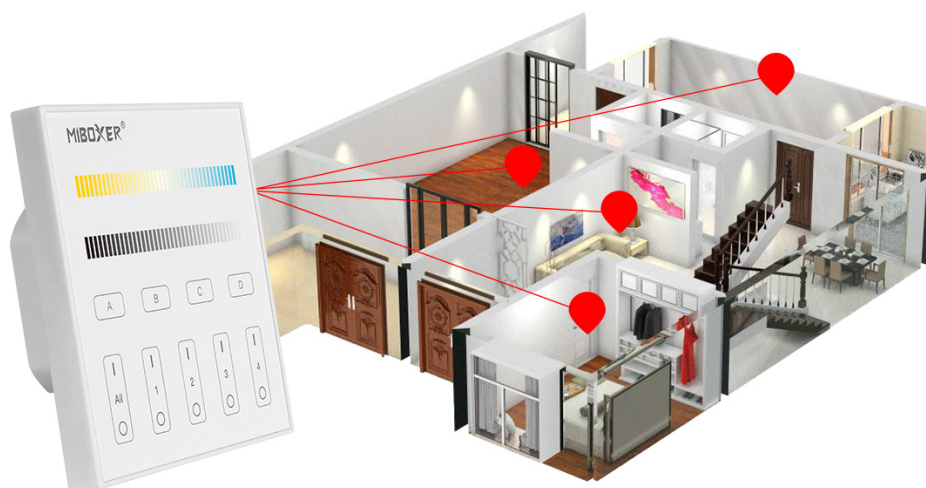

Un écran LED digital facilement paramétrable

Configurez chaque éclairage facilement en appuyant sur le bouton Adresse unicast (0-63), adresse multicast (0-15), adresse de diffusion (255), mode scène (0-15), type de contrôle (RGB/RGBW/RGB+CCT)

Enregistrement des modes d'éclairages
Créez et mémorisez vos scénarios facilement

Contrôlez jusqu'à 4 zones

Lorsque vous touchez un bouton, le voyant LED clignote avec un effet sonore (désactivable)

Utilisation de la télécommande