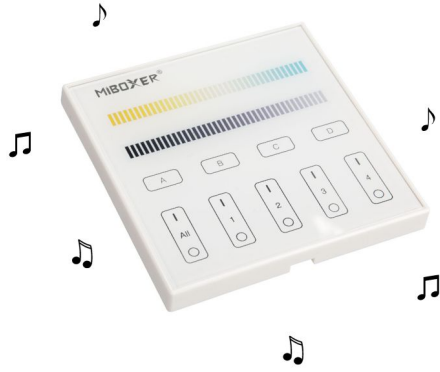

Télécommande murale DALI CCT 4 zones - MiBoxer DP2S

Retrouvez toutes nos solutions DALI et domotique en cliquant ici.

Garantie : 2 ans.

Informations complémentaires :

TÉLÉCOMMANDE TACTILE DALI (CCT)

- . Protocole DALI DT8
- . Touches tactiles
- . Variation de l'intensité lumineuses
- . Variation de la teinte de blanc

Un écran LED digital facilement paramétrable

Configurez chaque éclairage facilement en appuyant sur le bouton Adresse unicast (0-63), adresse multicast (0-15), adresse de diffusion (255), mode scène (0-15), type de contrôle (RGB/RGBW/RGB+CCT)

Enregistrement des modes d'éclairages
Créez et mémorisez vos scénarios facilement

Contrôlez jusqu'à 4 zones

Lorsque vous touchez un bouton, le voyant LED clignote avec un effet sonore (désactivable)

Utilisation de la télécommande