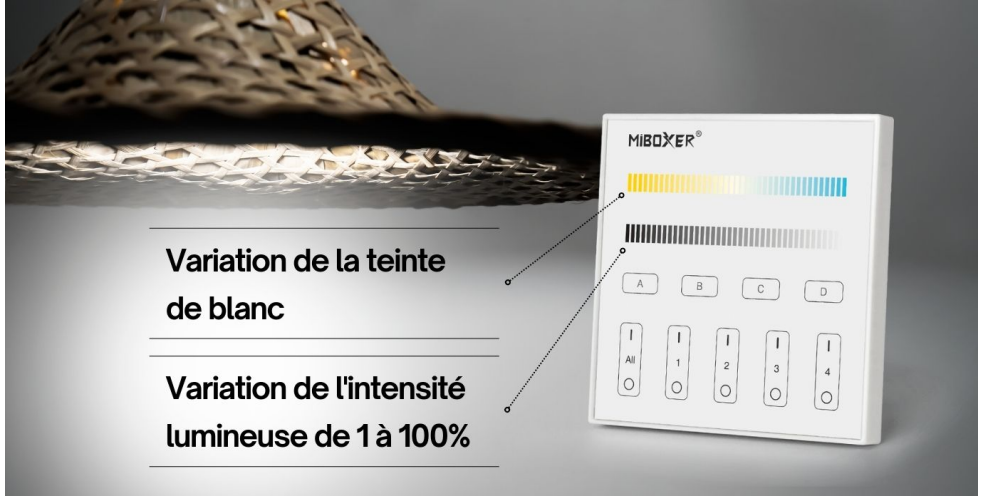

Un écran LED digital facilement paramétrable

Configurez chaque éclairage facilement en appuyant sur le bouton Adresse unicast (0-63), adresse multicast (0-15), adresse de diffusion (255), mode scène (0-15), type de contrôle (RGB/RGBW/RGB+CCT)

Enregistrement des modes d'éclairages
Créez et mémorisez vos scénarios facilement

Contrôlez jusqu'à 4 zones

Lorsque vous touchez un bouton, le voyant LED clignote avec un effet sonore (désactivable)

Utilisation de la télécommande