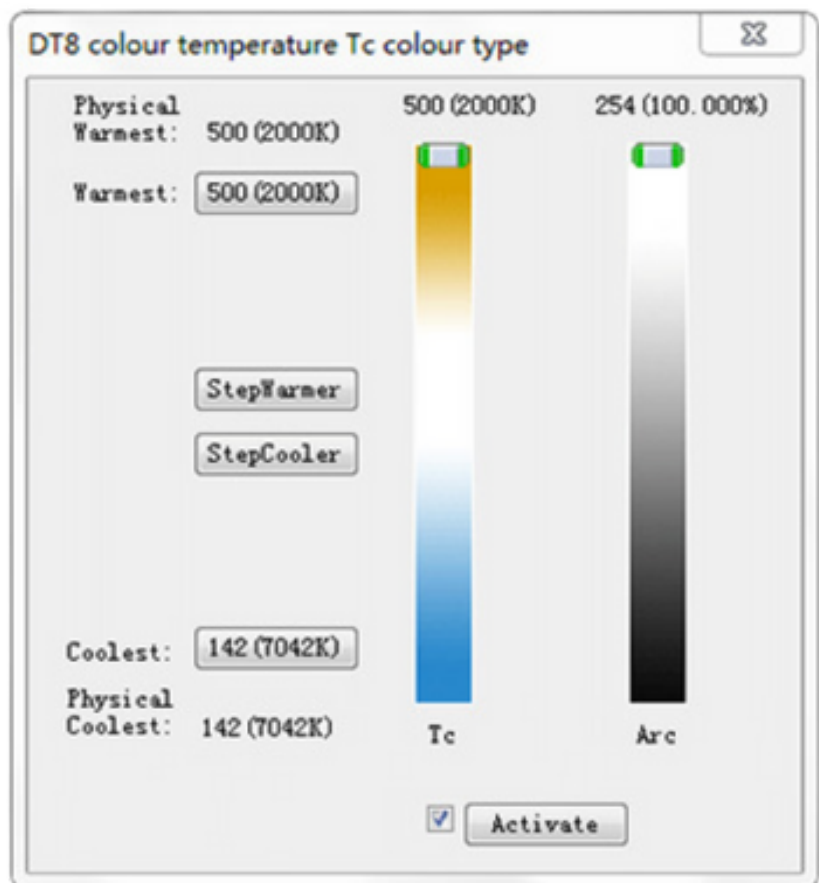

Télécommande murale DALI CCT 4 zones - MiBoxer DP2S

Retrouvez toutes nos solutions DALI et domotique en cliquant ici.

Garantie : 2 ans.

Informations complémentaires :

TÉLÉCOMMANDE TACTILE DALI (CCT)

- . Protocole DALI DT8
- . Touches tactiles
- . Variation de l'intensité lumineuses
- . Variation de la teinte de blanc

Un écran LED digital facilement paramétrable

Configurez chaque éclairage facilement en appuyant sur le bouton Adresse unicast (0-63), adresse multicast (0-15), adresse de diffusion (255), mode scène (0-15), type de contrôle (RGB/RGBW/RGB+CCT)

Enregistrement des modes d'éclairages
Créez et mémorisez vos scénarios facilement

Contrôlez jusqu'à 4 zones

Lorsque vous touchez un bouton, le voyant LED clignote avec un effet sonore (désactivable)

Utilisation de la télécommande