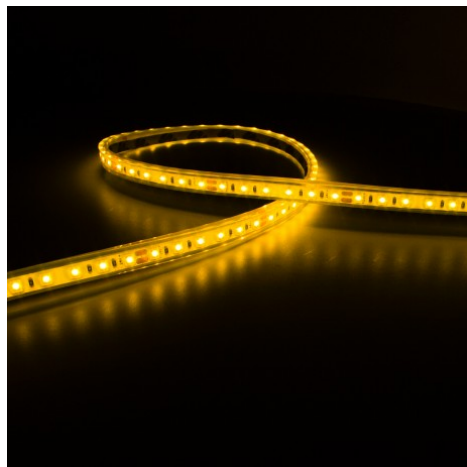

Mini ruban LED 7,5mm de large - 9,6W/m - IP68 - Blanc - 120 LED/m - 2835E - 5m - 24V

9.6 W

24 V

IP68

120°

Dimmable

LED 2835

5 ans

Bandeau LED étroit, lumière blanche haute fidélité, 5 mètres, installation en extérieur : IP68.

LED 2835E - 120 LED/m - 9,6 W/m - 24 Volts - largeur 7,5mm - épaisseur 4mm - découpe possible tous les 5cm.

- Pré-câblé de chaque côté avec des câbles de 30cm ;
- Rendement 25% plus lumineux que l'ancienne génération de mini ruban LED 3528E ;
- S'installe dans les plus petits recoins grâce à sa largeur de seulement 7,5mm.

Avec 9,6 watts / mètre, ce ruban LED est préconisé pour un éclairage extérieur ou intérieur nécessitant une luminosité modérée. Il peut être installé dans tout endroit exposé à de l'humidité ou à des projections d'eau grâce à son indice de protection IP68.

Garantie : 5 ans.

Informations complémentaires :

Un ruban LED puissant, étroit et étanche !

Parfaitement étanche, ce bandeau LED est également résistant aux UV et peut être installé en extérieur ou en intérieur.

Il pourra être utilisé pour éclairer :

- une enseigne ;
- un jardin ;
- une douche ;
- une piscine ;
- ou toutes situations en milieu humide.

Pour lisser encore plus la diffusion de la lumière et obtenir un effet néon, nous vous conseillons d'intégrer votre ruban LED dans un **profilé aluminium pour ruban LED** au diffuseur givré. Vous bénéficiez ainsi d'un éclairage adapté avec un rendu esthétique et très moderne.

Ce modèle est disponible en cinq températures de couleurs :