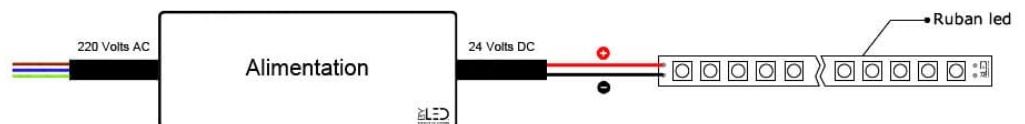

Branchement d'un ruban LED monocolore en direct :

Branchement d'un ruban LED monocolore avec variation d'intensité lumineuse par télécommande radio :

Ce kit télécommande vous permet de créer des ambiances en faisant varier l'intensité lumineuse de vos rubans LED monocolores.