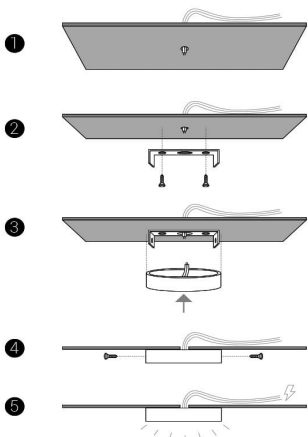

Informations complémentaires :

Vous souhaitez installer des dalles LED en saillie sur un plafond ou un mur ? Découvrez nos dalles LED rondes Bonny rondes ou carrés, disponibles en [6](#), [12](#), [18W](#) ou [24W](#).

Le modèle de dalle LED Bonny 18 watts, délivre une lumière puissante et agréable, idéale pour l'éclairage de pièces de moyen volume, offrant un véritable puit de lumière.

L'installation de votre dalle LED Bonny est très simple grâce au convertisseur intégré. Si vous ne disposez pas de faux-plafond pour encastrer une dalle LED, ce modèle est fait pour vous. Grâce à sa faible profondeur (39 mm), cette dalle LED saura se faire discrète comme plafonnier ou comme applique murale. Sa fixation est possible sur tous types de matériaux, pleins ou creux.

Choisissez votre dalle LED ronde en version dimmable si vous avez besoin de faire varier l'intensité lumineuse de vos LED.