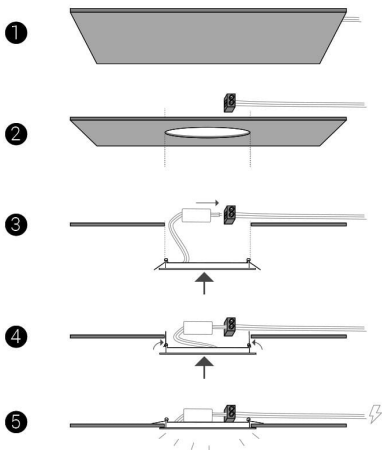

Informations complémentaires :

Dalle LED ronde encastrable plafond

Découvrez notre gamme de **dalles LED rondes extra plates encastrables** à installer en intérieur, dans un faux-plafond. En effet, ces dalles sont parfaitement adaptées à un encastrement dans un faux-plafond grâce à leur finesse de 2,5cm et une faible émission de chaleur.

De plus, les dalles LED Sunny se distinguent par une lumière homogène et puissante, imitant un puits de lumière, qui conviendra parfaitement aux pièces à vivre, mais également aux commerces, boutiques ou tous autres lieux accueillant du public.

Vous souhaitez pouvoir jouer sur l'intensité lumineuse de vos dalles LED ? Vous avez alors la possibilité de les commander en version Dimmable.

Trois températures de couleur vous sont proposées :

- blanc pur pour une ambiance dynamique grâce à une intensité lumineuse puissante ;
- blanc jour pour une lumière naturelle, propice à l'éveil, aux activités quotidiennes, au travail ;
- blanc chaud pour une ambiance invitant à la détente.