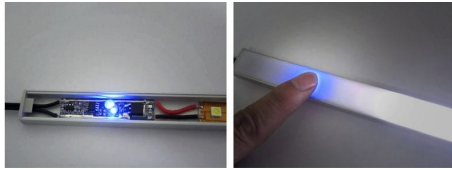

## Interrupteur variateur tactile pour profilé ruban LED

3 ans

Éclairer vos étagères, plans de travail, penderies et dressings d'un simple effleurement.

Ce **mini interrupteur / dimmer** permet de commander directement un ruban LED en effleurant le profilé aluminium.

Très discret, il se place à l'intérieur du profilé. Un témoin bleu facilite son repérage dans l'obscurité.

Compatible avec tous nos profilés LED Aluminium et rubans LED monochromes.

Ce mini variateur permet d'allumer / éteindre et de faire varier l'intensité lumineuse de votre ruban LED.

## CARACTÉRISTIQUES :

Tension (entrée - sortie)	12/24 V DC
Puissance max en W (sous 24V)	192
Connexions	par soudure
Matière / Finition	Acier laqué
Dimension du module (Long. x larg.)	40x10 mm
Pour couleurs de ruban	1 couleur (monochrome)
Garantie	3 ans