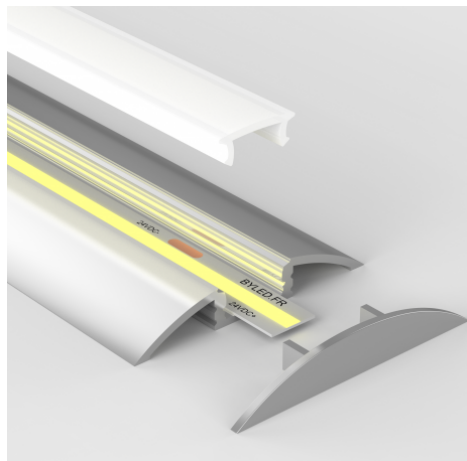

Profilé aluminium pour ruban LED - C07 - CRAFT

5 ans

Profilé ruban LED en aluminium. Design flat et moderne.

52 mm x 8.3 mm – Ruban LED de 12mm de large max autorisé. Diffuseur givré.

Les plus du produit :

L'installation du profilé doit s'effectuer en intérieur. Ce modèle convient aussi bien dans une maison, pour éclairer une pièce ou du mobilier, que dans un commerce ou tout autre établissement.

Le profilé est livré avec un diffuseur et un jeu d'embouts de finition.

Ce modèle de profilé se distingue par son épaisseur très fine et son design épuré et moderne, mettant ainsi en valeur votre éclairage par ruban LED.

Installation facile :

1. Installez aisément votre ruban de 12mm de large max., en le collant à l'intérieur du profilé avec un adhésif double-face.
2. Faites glisser le diffuseur le long du profilé.
3. Clipsez les caches adaptés au profilé à chaque extrémité pour une finition soignée.
4. Vissez ou collez votre profilé sur le support désiré en veillant à passer les câbles électriques sous le profilé si nécessaire.

Et voilà, vous pouvez maintenant apprécier l'éclairage du ruban LED sous ce joli profilé qui délivre une lumière uniforme sur toute sa longueur.

Contenu du colis :

- Un profilé
- Un diffuseur
- Une paire d'embouts de finition (par mètre)