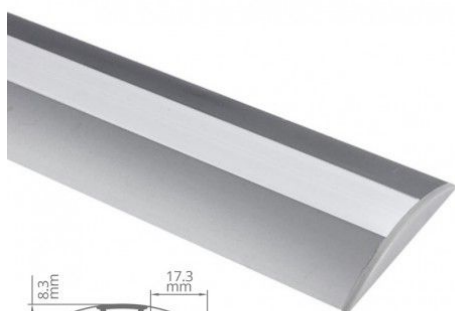

Profilé aluminium pour ruban LED - C07 - CRAFT

5 ans

Profilé ruban LED en aluminium. Design flat et moderne.

52 mm x 8.3 mm – Ruban LED de 12mm de large max autorisé. Diffuseur givré.

Les plus du produit :

- Design moderne pour un éclairage aussi bien fonctionnel que décoratif ;
- Embouts adaptés fournis ;
- La largeur de ce profilé permet de masquer d'éventuels défaut (fissures, joint de dilatation, etc.).

L'installation du profilé doit s'effectuer en intérieur. Ce modèle convient aussi bien dans une maison, pour éclairer une pièce ou du mobilier, que dans un commerce ou tout autre établissement.

Le profilé est livré avec un diffuseur et un jeu d'embouts de finition.

Ce modèle de profilé se distingue par son épaisseur très fine et son design épuré et moderne, mettant ainsi en valeur votre éclairage par ruban LED.

Installation facile :

1. Installez aisément votre ruban de 12mm de large max., en le collant à l'intérieur du profilé avec un adhésif double-face.
2. Faites glisser le diffuseur le long du profilé.
3. Clipsez les caches adaptés au profilé à chaque extrémité pour une finition soignée.
4. Vissez ou collez votre profilé sur le support désiré en veillant à passer les câbles électriques sous le profilé si nécessaire.