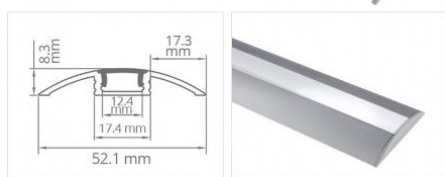

Profilé aluminium pour ruban LED - C07 - CRAFT

5 ans

Profilé ruban LED en aluminium. Design flat et moderne.

52 mm x 8.3 mm – Ruban LED de 12mm de large max autorisé. Diffuseur givré.

Les plus du produit :

- Design moderne pour un éclairage aussi bien fonctionnel que décoratif ;
- Embouts adaptés fournis ;
- La largeur de ce profilé permet de masquer d'éventuels défaut (fissures, joint de dilatation, etc.).

L'installation du profilé doit s'effectuer en intérieur. Ce modèle convient aussi bien dans une maison, pour éclairer une pièce ou du mobilier, que dans un commerce ou tout autre établissement.

Le profilé est livré avec un diffuseur et un jeu d'embouts de finition.

Ce modèle de profilé se distingue par son épaisseur très fine et son design épuré et moderne, mettant ainsi en valeur votre éclairage par ruban LED.

Installation facile :

1. Installez aisément votre ruban de 12mm de large max., en le collant à l'intérieur du profilé avec un adhésif double-face.
2. Faites glisser le diffuseur le long du profilé.
3. Clipsez les caches adaptés au profilé à chaque extrémité pour une finition soignée.
4. Vissez ou collez votre profilé sur le support désiré en veillant à passer les câbles électriques sous le profilé si nécessaire.