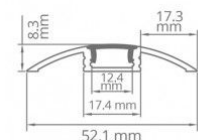

Profilé aluminium pour ruban LED - C07 - CRAFT

5 ans

Profilé ruban LED en aluminium. Design flat et moderne.

52 mm x 8.3 mm – Ruban LED de 12mm de large max autorisé. Diffuseur givré.

Les plus du produit :

- Design moderne pour un éclairage aussi bien fonctionnel que décoratif ;
- Embouts adaptés fournis ;
- La largeur de ce profilé permet de masquer d'éventuels défaut (fissures, joint de dilatation, etc.).

Ce modèle de profilé se distingue par son épaisseur très fine et son design épuré et moderne, mettant ainsi en valeur votre éclairage par ruban LED.

Installation facile :

1. Installez aisément votre ruban de 12mm de large max., en le collant à l'intérieur du profilé avec un adhésif double-face.
2. Faites glisser le diffuseur le long du profilé.
3. Clipsez les caches adaptés au profilé à chaque extrémité pour une finition soignée.
4. Vissez ou collez votre profilé sur le support désiré en veillant à passer les câbles électriques sous le profilé si nécessaire.

PR-C07-F001-1M-G

CARACTÉRISTIQUES :

Matière / Finition	Aluminium
Longueur (en mm)	de 1m à 2m (suivant modèle)
Largeur (en mm)	52 mm
Hauteur (en mm)	8 mm
Profilé pour usage	Saillie
Largeur de ruban maximum (en mm)	12
Hauteur de ruban maximum (en mm)	2
Garantie	5 ans