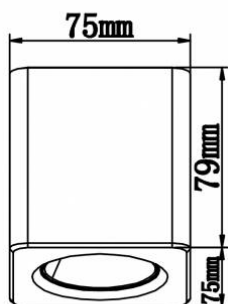

Informations complémentaires :

Spot LED en applique pour plafond à réflecteur interchangeable 'Shine'

Disposez un ou plusieurs spots 'Shine' à votre convenance afin d'apporter de la lumière dans un **endroit précis de votre habitation** ou bien pour obtenir un éclairage puissant et uniforme. Ces appliques LED peuvent tout aussi bien éclairer un plan de travail, le dessus de votre tête de lit, un couloir ou encore une pièce de vie.

Cette applique de 7W équivaut à un éclairage de 70W halogène classique mais vous ne serez pas ébloui grâce à sa **double conception anti-éblouissement** : la source lumineuse est munie d'une lentille anti-éblouissement tout en étant placée en profondeur pour éviter l'effet de lumière rasante aux niveau des yeux.

Apportez une **touche décorative** à votre intérieur et personnalisez votre plafonnier avec une **colerette de la couleur de votre choix** !

Utiliser un éclairage LED, c'est faire un **choix économique** grâce à une très faible consommation électrique, respectueuse de l'environnement.

Cette applique existe également en version simple ou double : 2x7W, 12W, 2x12W, 20W et en version dimmable ou non-dimmable.