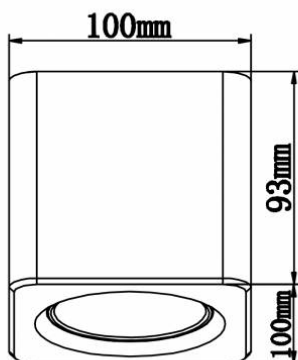

Informations complémentaires :

Spot LED en applique pour plafond à réflecteur interchangeable 'Shine'

Disposez un ou plusieurs spots 'Shine' à votre convenance afin d'apporter de la lumière dans un **endroit précis de votre habitation** ou bien pour obtenir un éclairage puissant et uniforme. Ces appliques LED peuvent tout aussi bien éclairer un plan de travail, le dessus de votre tête de lit, un couloir ou encore une pièce de vie.

Cette applique de 12W équivaut à un éclairage de 120W halogène classique mais vous ne serez pas ébloui grâce à sa **double conception anti-éblouissement** : la source lumineuse est munie d'une lentille anti-éblouissement tout en étant placée en profondeur pour éviter l'effet de lumière rasante aux niveau des yeux.

Apportez une **touche décorative** à votre intérieur et personnalisez votre plafonnier avec une **colerette de la couleur de votre choix !**

Utiliser un éclairage LED, c'est faire un **choix économique** grâce à une très faible consommation électrique, respectueuse de l'environnement.

Cette applique existe également en version simple ou double : 7W, 2x7W, 2x12W, 20W et en version dimmable ou non-dimmable.