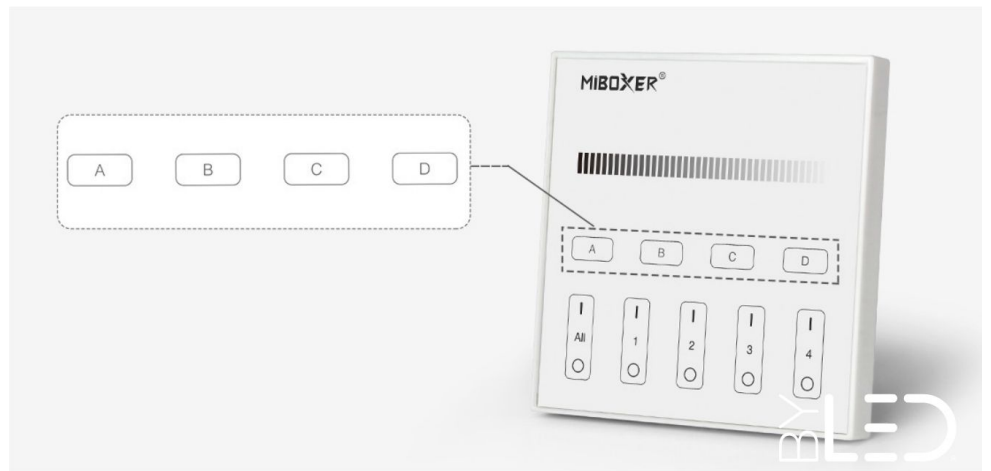

Permet de piloter un ou plusieurs contrôleurs DALI : MiBoxer DL-X.

- Télécommande à visser/encaster au mur ;
- En cas de coupure d'alimentation, le dernier réglage programmé reste mémorisé ;
- Compatible DALI.

Configurez chaque éclairage facilement en appuyant sur le bouton Adresse unicast (0-63), adresse multicast (0-15), adresse de diffusion (255), mode scène (0-15)

Enregistrement des modes d'éclairages
Créez et mémorisez vos scénarios facilement

Contrôlez jusqu'à 4 zones

Variation de l'intensité
lumineuse de 1 à 100%

Lorsque vous touchez un bouton, le voyant LED clignote avec un effet sonore (désactivable)

Utilisation de la télécommande

Dimensions du produit