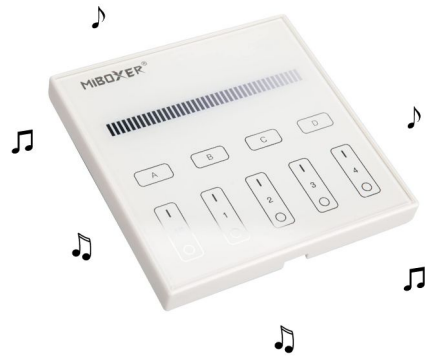

Télécommande murale DALI dimmer 4 zones - MiBoxer DP1S

Télécommande tactile DALI 4 zones pour rubans monochromes.

Dimmer : variation de l'intensité lumineuse - Gestion de 4 zones - 86mm x 86mm - Blanche.

Permet de piloter un ou plusieurs contrôleurs DALI : MiBoxer DL-X.

- Télécommande à visser/encaster au mur ;
- En cas de coupure d'alimentation, le dernier réglage programmé reste mémorisé ;
- Compatible DALI.

Configurez chaque éclairage facilement en appuyant sur le bouton Adresse unicast (0-63), adresse multicast (0-15), adresse de diffusion (255), mode scène (0-15)

Enregistrement des modes d'éclairages
Créez et mémorisez vos scénarios facilement

Contrôlez jusqu'à 4 zones

Variation de l'intensité
lumineuse de 1 à 100%

Lorsque vous touchez un bouton, le voyant LED clignote avec un effet sonore (désactivable)

Utilisation de la télécommande

Dimensions du produit