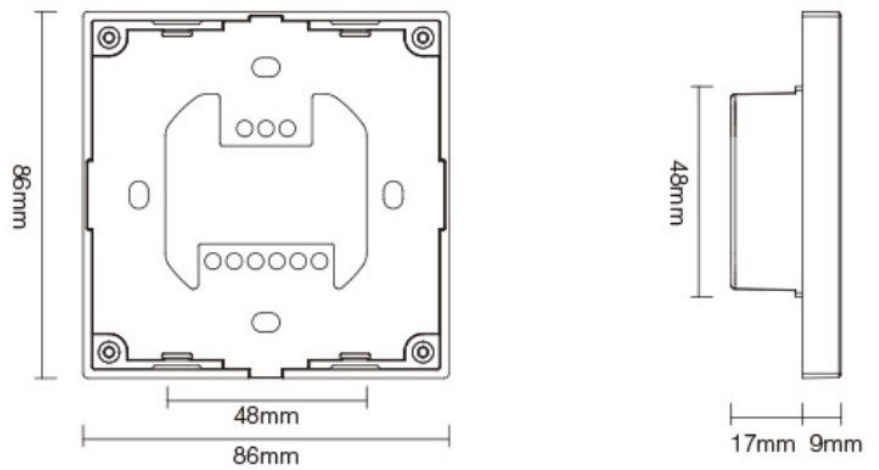

Contrôlez jusqu'à 4 zones

Variation de l'intensité
lumineuse de 1 à 100%

Lorsque vous touchez un bouton, le voyant LED clignote avec un effet sonore (désactivable)

Utilisation de la télécommande

Dimensions du produit