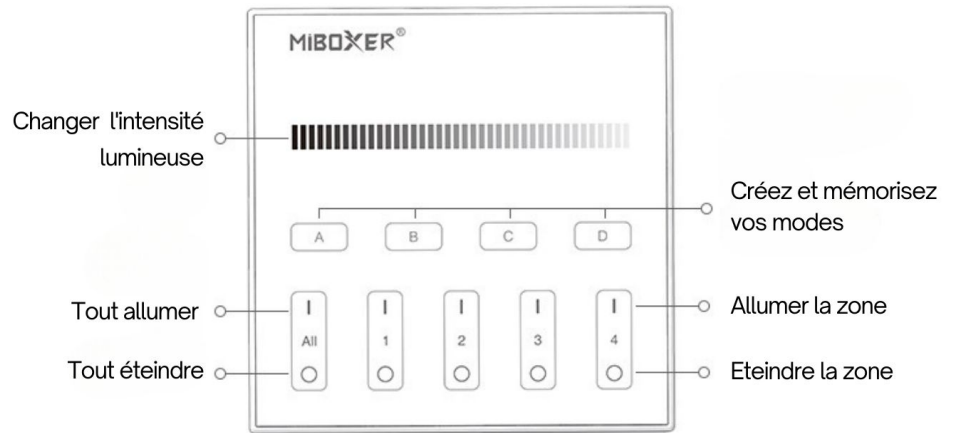

Permet de piloter un ou plusieurs contrôleurs DALI : MiBoxer DL-X.

- Télécommande à visser/encaster au mur ;
- En cas de coupure d'alimentation, le dernier réglage programmé reste mémorisé ;
- Compatible DALI.

Configurez chaque éclairage facilement en appuyant sur le bouton Adresse unicast (0-63), adresse multicast (0-15), adresse de diffusion (255), mode scène (0-15)

Enregistrement des modes d'éclairages
Créez et mémorisez vos scénarios facilement

Contrôlez jusqu'à 4 zones

Variation de l'intensité
lumineuse de 1 à 100%

Lorsque vous touchez un bouton, le voyant LED clignote avec un effet sonore (désactivable)

Utilisation de la télécommande

Dimensions du produit