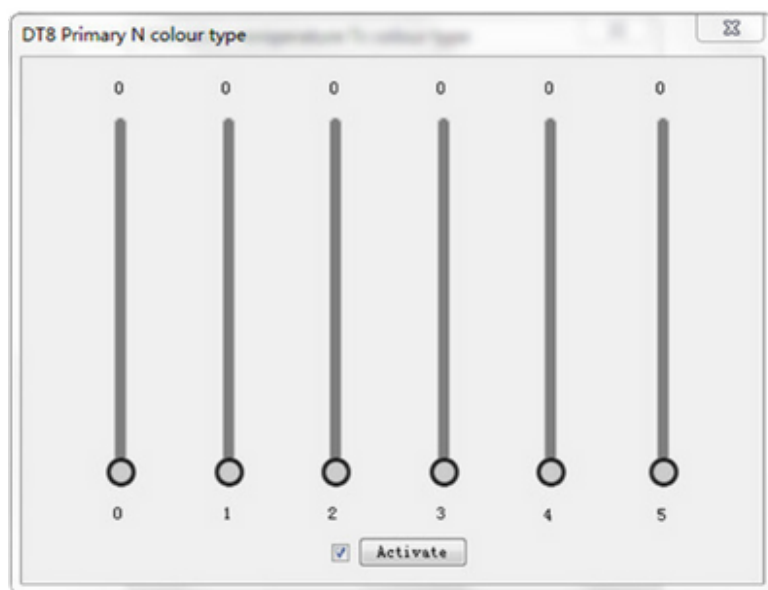

Un écran LED digital facilement paramétrable

Configurez chaque éclairage facilement en appuyant sur le bouton Adresse unicast (0-63), adresse multicast (0-15), adresse de diffusion (255), mode scène (0-15)