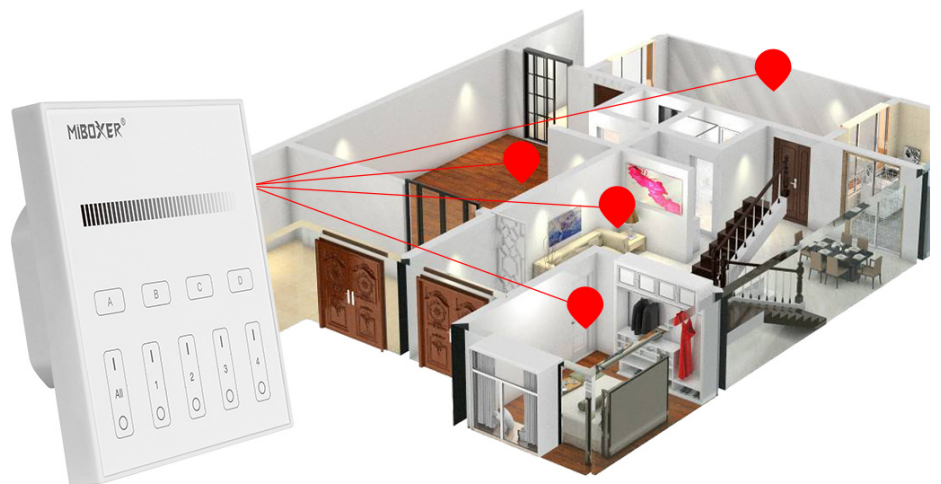

Permet de piloter un ou plusieurs contrôleurs DALI : MiBoxer DL-X.

- Télécommande à visser/encaster au mur ;
- En cas de coupure d'alimentation, le dernier réglage programmé reste mémorisé ;
- Compatible DALI.

Cette télécommande est idéale pour créer des ambiances lumineuses différentes dans chacune de vos pièces en jouant sur l'intensité lumineuse de vos rubans monochromes.

Retrouvez toutes nos solutions DALI et domotique en cliquant [ici](#).

Configurez chaque éclairage facilement en appuyant sur le bouton Adresse unicast (0-63), adresse multicast (0-15), adresse de diffusion (255), mode scène (0-15)

Enregistrement des modes d'éclairages
Créez et mémorisez vos scénarios facilement

Contrôlez jusqu'à 4 zones

Variation de l'intensité
lumineuse de 1 à 100%

Lorsque vous touchez un bouton, le voyant LED clignote avec un effet sonore (désactivable)

Utilisation de la télécommande

Dimensions du produit