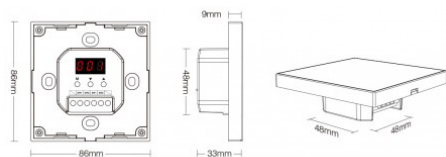

Informations complémentaires :