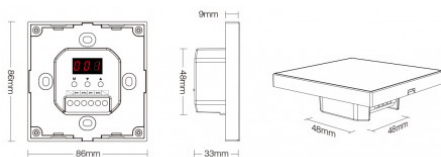

Un écran LED digital facilement paramétrable

Configurez chaque éclairage facilement en appuyant sur le bouton Adresse unicast (0-63), adresse multicast (0-15), adresse de diffusion (255), mode scène (0-15), type de contrôle (RGB/RGBW/RGB+CCT)