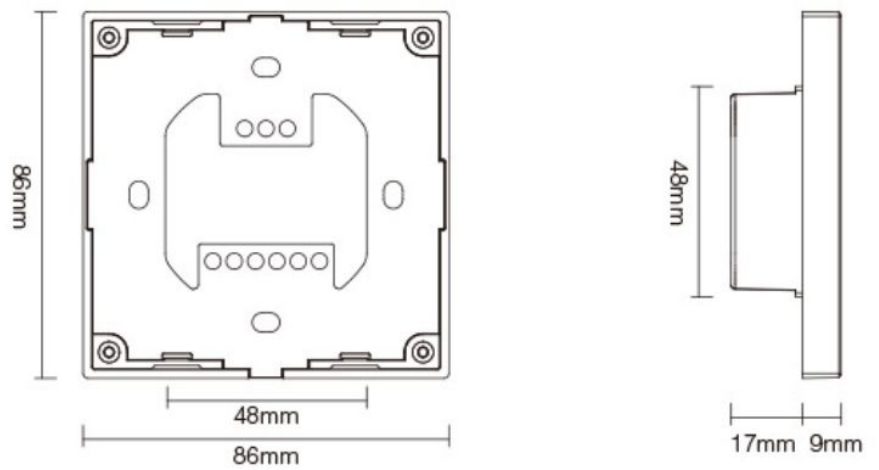

Dimensions du produit

Présentation du produit

Toutes vos solutions LED sont chez www.byled.fr

10ème Rue - 4ème Avenue

06510 - Carros - Tél.: 04 92 13 64 78 - e-mail : contact@byled.fr