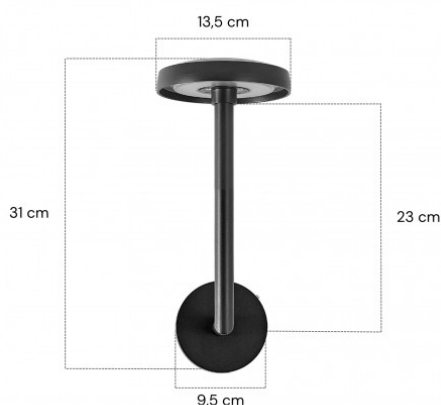

## Applique LED extra fine d'extérieur à tête bombée - 7W - noir - Haalö

7 W

230 V

IP65

95°

Non-Dimmable

5 ans

**Applicable LED d'extérieur 7W, design ultra fin.** Dimensions : 31 x 13,5 cm - 230V - Indice de protection IP65 - Eclairage LED Bridgelux 7W - Garantie 5 ans.

### Contenu du colis :

- Une applique LED 7W ;
- Vis pour la fixation sur le mur.