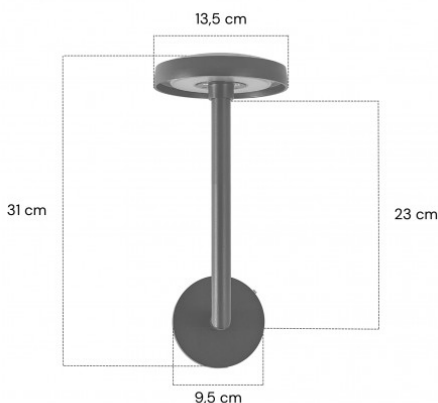

Applique LED extra fine d'extérieur à tête bombée - 7W - anthracite - Haalö

7 W

230 V

IP65

95°

Non-Dimmable

5 ans

Applique LED d'extérieur 7W, design ultra fin. Dimensions : 31 x 13.5 cm - 230V - Indice de protection IP65 - Eclairage LED Bridgelux 7W - Garantie 5 ans.

Cependant, il existe **3 types de coloris** :

- Noir
- Anthracite
- Chocolat

Contenu du colis :

- Applique LED 7W ;
- Vis pour la fixation murale

Installation :

- Dévissez les 3 vis du cache de la partie basse
- Sortez le cache
- Réalisez le branchement (230V)
- Fixer seulement le cache sur le mur grâce aux vis incluses
- Emboîtez l'applique sur le cache en fixant avec les 3 vis enlevés auparavant.