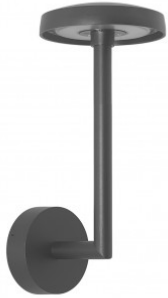

Applique LED extra fine d'extérieur à tête bombée - 7W - anthracite - Haalö

7 W

230 V

IP65

95°

Non-Dimmable

5 ans

Applique LED d'extérieur 7W, design ultra fin. Dimensions : 31 x 13.5 cm - 230V - Indice de protection IP65 - Eclairage LED Bridgelux 7W - Garantie 5 ans.

- Design minimaliste haut de gamme ;
- Eclairage puissant blanc chaud (3000K) ;
- Collection complète Haalö avec bornes et appliques.

Cette applique LED murale pour extérieur est un élément incontournable pour rehausser l'esthétique de votre copropriété et améliorer la sécurité. Avec sa finition anthracite élégante et sa lumière chaude, elle s'adapte parfaitement aux façades des immeubles, des maisons, des résidences ou des hôtels. Meticuleusement conçue, nous l'avons dotée de LEDs Bridgelux (USA), reconnues pour leur innovation et leur performance exceptionnelles dans le domaine des éclairages LED.

Garantie : 5 ans.

Informations complémentaires :

Applique LED d'extérieur Haalö unique

'Haalö' est une gamme de bornes et d'appliques LED minimalistes haut de gamme.

Ici, vous trouverez notre applique LED murale anthracite, qui s'intégrera parfaitement dans votre environnement extérieur, qu'il soit moderne ou traditionnel, la gamme Haalö y trouvera sa place. Une fois installée, **elle donnera un aspect luxueux à votre jardin le jour et le fera rayonner la nuit !**

Cependant, il existe **3 types de coloris** :

- Noir
- Anthracite
- Chocolat

Contenu du colis :

- Applique LED 7W ;
- Vis pour la fixation murale

Installation :

- Dévissez les 3 vis du cache de la partie basse
- Sortez le cache
- Réalisez le branchement (230V)
- Fixer seulement le cache sur le mur grâce aux vis incluses
- Emboîtez l'applique sur le cache en fixant avec les 3 vis enlevés auparavant.