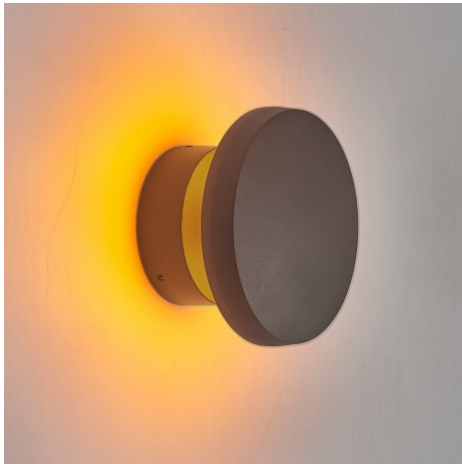

Balise murale LED d'extérieur à tête bombée - 7W - anthracite - Haalö

7 W

230 V

IP65

110°

Non-Dimmable

5 ans

Balise murale d'extérieur LED 7W au design moderne. Dimension : 15,8 x 10,8 cm - 230V - Indice de protection IP65 - Eclairage LED Bridgelux 7W - Garantie 5 ans.

- Création et design artistique ;
- Lumière chaleureuse blanc chaud (3000K) ;
- Retrouvez toute notre gamme Haalö en cliquant ici

Cette balise murale LED d'extérieur est un éclairage idéal pour perfectionner l'esthétique de votre propriété et de renforcer la sécurité. Cette balise s'adapte parfaitement aux façade d'immeuble, des maisons, des chemins, des résidents ou des hôtels. Meticuleusement conçue, nous l'avons dotée de LEDs Bridgelux (USA), reconnues pour leur innovation et leur performance exceptionnelles dans le domaine des éclairages LED.

Garantie : 5 ans.

Informations complémentaires :

Balise murale d'extérieur LED : une conception innovante

'Haalö' est une gamme de borne et d'applique LED au style est au design unique !

Voici notre balise murale LED d'extérieur, conçue pour embellir votre espace extérieur, notamment, il est envisageable de les placer de chaque côté de la porte d'entrée pour une ambiance accueillante et chaleureuse, dans des chemins pour ajouter une touche de lumière sur la voie pour assurer la sécurité ou bien dans votre jardin pour le mettre en valeur.

Par ailleurs, il existe **3 teintes différentes** :

- Noir ;
- Anthracite ;
- Chocolat.

Contenu du colis :

- Une balise murale LED 7W ;
- Vis de fixation.

Installation :

- Dévissez les 3 vis du cache de la partie basse ;
- Sortez le cache ;
- Réalisez le branchement (230V) ;
- Fixez seulement le cache sur le mur grâce aux vis incluses;
- Emboîter la balise sur le cache en fixant avec les 3 vis enlevés précédemment.