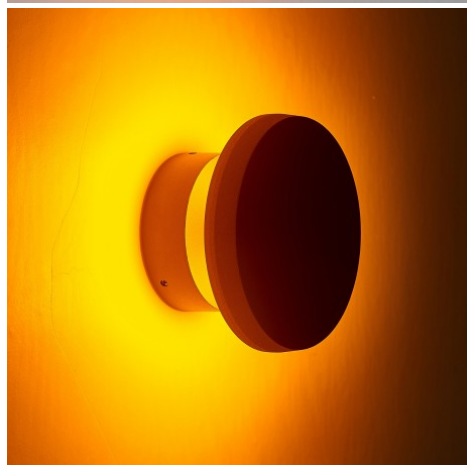

Balise murale LED d'extérieur à tête bombée - 7W - chocolat - Haalö

7 W

230 V

IP65

110°

Non-Dimmable

5 ans

Balise murale d'extérieur LED 7W, design style moderne, Dimension : 15,8 x 10,8 cm - 230V - Indice de protection IP65 - Eclairage LED Bridgelux 7W - Garantie 5 ans.

- Design et innovation artistique ;
- Lumière vive de couleur blanc chaud (3000K) ;
- Découvrez l'ensemble de notre gamme Haalö en cliquant ici

Cette balise murale LED d'extérieur est un élément indispensable pour perfectionner l'esthétique de votre domaine et de renforcer la sécurité. Cette balise s'adapte parfaitement aux façade d'immeuble, des maisons, des chemins, des résidents ou des hôtels. Meticuleusement conçue, nous l'avons dotée de LEDs Bridgelux (USA), reconnues pour leur innovation et leur performance exceptionnelles dans le domaine des éclairages LED.

Garantie : 5 ans.

Informations complémentaires :

Votre propriété au design moderne grâce aux balises murales LED

'Haalö' est une gamme de borne et d'applique LED au style est au design unique !

Découvrez notre balise murale d'extérieur LED, conçue pour enjoliver votre espace extérieur. Il est envisageable de les placer de chaque côté de la porte d'entrée pour une ambiance accueillante et chaleureuse, ou autour de votre façade pour ajouter une touche lumineuse et sécuritaire aux abords de votre logement.

Découvrez également toute la gamme Haalö avec les bornes de jardin en 80cm , 1m et 2m et les appliques murales.

Contenu du colis :

- Une balise murale LED 7W
- Vis de fixation.

Installation :

- Dévissez les 3 vis du cache de la partie basse ;
- Sortez le cache ;
- Réalisez le branchement (230V) ;
- Fixez seulement le cache sur le mur grâce aux vis incluses ;
- Emboîter la balise sur le cache en fixant avec les 3 vis enlevés précédemment.