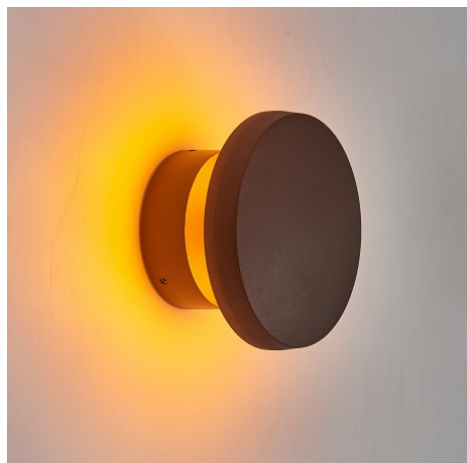

Balise murale LED d'extérieur à tête bombée - 7W - chocolat - Haalö

7 W

230 V

IP65

110°

Non-Dimmable

5 ans

Balise murale d'extérieur LED 7W, design style moderne, Dimension : 15,8 x 10,8 cm - 230V - Indice de protection IP65 - Eclairage LED Bridgelux 7W - Garantie 5 ans.

- Design et innovation artistique ;
- Lumière vive de couleur blanc chaud (3000K) ;
- Découvrez l'ensemble de notre gamme Haalö en cliquant ici

Cette balise murale LED d'extérieur est un élément indispensable pour perfectionner l'esthétique de votre domaine et de renforcer la sécurité. Cette balise s'adapte parfaitement aux façade d'immeuble, des maisons, des chemins, des résidents ou des hôtels. Meticuleusement conçue, nous l'avons dotée de LEDs Bridgelux (USA), reconnues pour leur innovation et leur performance exceptionnelles dans le domaine des éclairages LED.

Garantie : 5 ans.

Informations complémentaires :

Votre propriété au design moderne grâce aux balises murales LED

'Haalö' est une gamme de borne et d'applique LED au style est au design unique !

Découvrez notre balise murale d'extérieur LED, conçue pour enjoliver votre espace extérieur. Il est envisageable de les placer de chaque côté de la porte d'entrée pour une ambiance accueillante et chaleureuse, ou autour de votre façade pour ajouter une touche lumineuse et sécuritaire aux abords de votre logement.

Découvrez également toute la gamme Haalö avec les bornes de jardin en 80cm , 1m et 2m et les appliques murales.

Contenu du colis :

- Une balise murale LED 7W
- Vis de fixation.

Installation :

- Dévissez les 3 vis du cache de la partie basse ;
- Sortez le cache ;
- Réalisez le branchement (230V) ;
- Fixez seulement le cache sur le mur grâce aux vis incluses ;
- Emboîter la balise sur le cache en fixant avec les 3 vis enlevés précédemment.