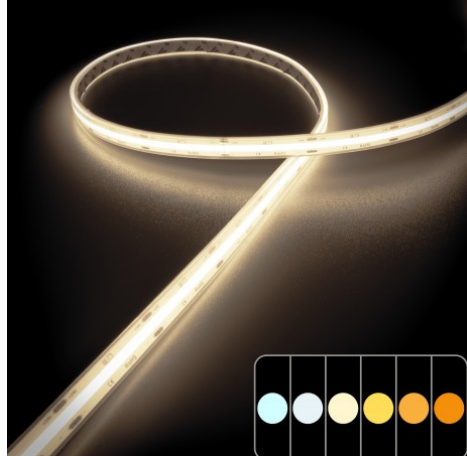

**Ruban LED COB Haute
luminosité (130 lm/W) -
8W/m - IP68 - Blanc - 320
LED/m - 5m - 24V**

**8 W****24 V****IP68****120°****Dimmable****11 mm****5 ans**

Ruban LED COB Haute luminosité (130 lm/W) - 8W/m

Rouleau de 5 mètres - IP68 utilisation en intérieur et extérieur - 320 LED/m - IRC 90 - 24V

- Ce ruban vous offre une luminosité plus importante pour la même consommation électrique ;
- La technologie COB permet un effet 'ligne continue' de votre lumière ;
- Complètement étanche (IP68), vous pouvez l'immerger dans l'eau et l'utiliser en intérieur et en extérieur.

Ce ruban LED COB haute luminosité allie étanchéité et efficacité. Avec **30% de lumière en plus**, il se démarque des rubans LED COB disponibles sur le marché. Bénéficiez d'une lumière à effet linéaire grâce à la forte densité de LED (320 LED par mètre).

Grâce à ses 320 LED par mètre ce ruban LED COB s'intégrera parfaitement dans vos créations avec son éclairage de type ligne continue lumineuse, apportant esthétisme et modernité.

Ce ruban LED COB intègre un procédé de rendu des couleurs ultra fidèle grâce à un IRC supérieur à 90. Très utilisée dans les galeries d'art et les musées, la lumière qui en est issue éclairera vos objets avec une couleur la plus proche de la lumière naturelle.