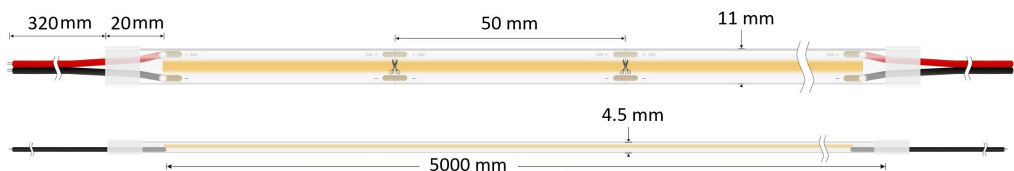

**Ruban LED COB Haute
luminosité (130 lm/W) -
8W/m - IP68 - Blanc - 320
LED/m - 5m - 24V**

**8 W****24 V****IP68****120°****Dimmable****11 mm****5 ans**

Ruban LED COB Haute luminosité (130 lm/W) - 8W/m

Rouleau de 5 mètres - IP68 utilisation en intérieur et extérieur - 320 LED/m - IRC 90 - 24V

- Ce ruban vous offre une luminosité plus importante pour la même consommation électrique ;
- La technologie COB permet un effet 'ligne continue' de votre lumière ;
- Complètement étanche (IP68), vous pouvez l'immerger dans l'eau et l'utiliser en intérieur et en extérieur.

Ce ruban LED COB haute luminosité allie étanchéité et efficacité. Avec **30% de lumière en plus**, il se démarque des rubans LED COB disponibles sur le marché. Bénéficiez d'une lumière à effet linéaire grâce à la forte densité de LED (320 LED par mètre).

Chaque ruban LED est équipé d'un puissant adhésif (3M®) afin de le faire adhérer parfaitement sur une surface plate. Aussi, chaque ruban est pré-câblé des deux côtés avec un câble de 30cm.

Pour le bon fonctionnement de votre ruban, il convient d'opter pour une [alimentation 24V](#) (non fournie).