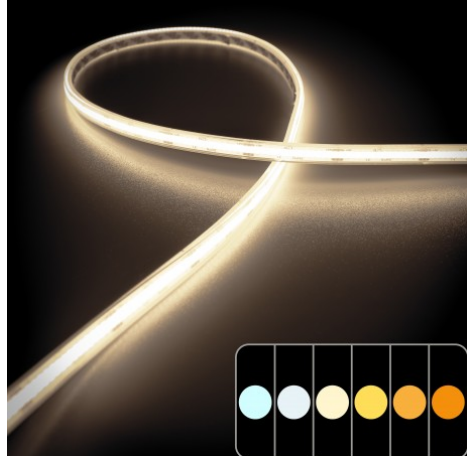

**Ruban LED COB Haute  
luminosité (115lm/W) -  
15W/m - IP68 - Blanc -  
480 LED/m - 5m - 24V**

**15 W****24 V****IP68****120°****Dimmable****13 mm****5 ans**

### Ruban LED COB Haute luminosité (115lm/W) - 15W/m

Rouleau de 5 mètres - IP68 utilisation en intérieur et extérieur - 480 LED/m - IRC 90 - 24V

- Puissant et lumineux (15W/m) : ce ruban LED est idéal pour un éclairage principal ;
- Lumière en ligne continue grâce aux nombreuses LED du procédé COB ;
- Adapté à vos projets intérieurs et extérieurs, l'IP68 peut aussi être immergé sous l'eau.