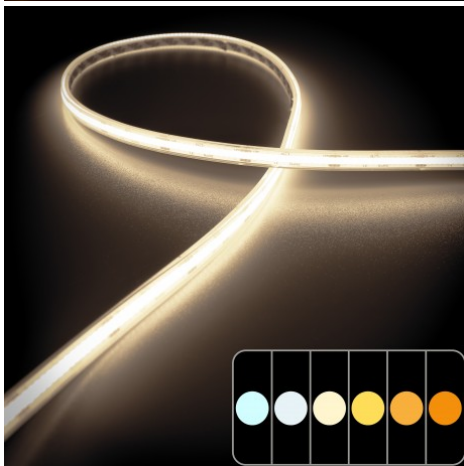

**Ruban LED COB Haute
luminosité (115lm/W) -
15W/m - IP68 - Blanc -
480 LED/m - à la coupe -
24V**

**15 W****24 V****IP68****120°****Dimmable****13 mm****5 ans**

Ruban LED COB Haute luminosité (115lm/W) - 15W/m

Disponible à la coupe - IP68 utilisation en intérieur et extérieur - 480 LED/m - IRC 90 - 24V

- Puissant et lumineux (15W) : ce ruban LED est idéal pour un éclairage principal ;
- Lumière en ligne continue grâce aux nombreuses LED du procédé COB
- Adapté à vos projets intérieurs et extérieurs, L'IP68 peut aussi être immergé sous l'eau.

Ce ruban LED COB est deux fois plus lumineux que la version 8W. Avec ses 15W/m, il peut servir de source principale de lumière dans un salon ou une cuisine. Entièrement étanche, vous pouvez l'installer autour de votre baignoire, dans un balcon ou une piscine.

Grâce à ses 480 LED par mètre ce ruban LED COB s'intégrera parfaitement dans vos créations avec son éclairage de type ligne continue lumineuse, combinant performance et modernité.

Ce ruban LED COB intègre un procédé de rendu des couleurs ultra fidèle grâce à un IRC supérieur à 90. Très utilisée dans les galeries d'art et les musées, la lumière qui en est issue éclairera vos objets avec une couleur la plus proche de la lumière naturelle.