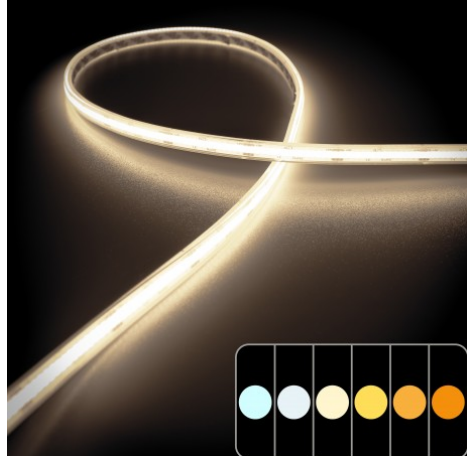

**Ruban LED COB Haute
luminosité (115lm/W) -
15W/m - IP68 - Blanc -
480 LED/m - à la coupe -
24V**

**15 W****24 V****IP68****120°****Dimmable****13 mm****5 ans**

Ruban LED COB Haute luminosité (115lm/W) - 15W/m

Disponible à la coupe - IP68 utilisation en intérieur et extérieur - 480 LED/m - IRC 90 - 24V

- Puissant et lumineux (15W) : ce ruban LED est idéal pour un éclairage principal ;
- Lumière en ligne continue grâce aux nombreuses LED du procédé COB
- Adapté à vos projets intérieurs et extérieurs, L'IP68 peut aussi être immergé sous l'eau.

Ce ruban LED COB est deux fois plus lumineux que la version 8W. Avec ses 15W/m, il peut servir de source principale de lumière dans un salon ou une cuisine. Entièrement étanche, vous pouvez l'installer autour de votre baignoire, dans un balcon ou une piscine.

Grâce à ses 480 LED par mètre ce ruban LED COB s'intégrera parfaitement dans vos créations avec son éclairage de type ligne continue lumineuse, combinant performance et modernité.

Ce ruban LED COB intègre un procédé de rendu des couleurs ultra fidèle grâce à un IRC supérieur à 90. Très utilisée dans les galeries d'art et les musées, la lumière qui en est issue éclairera vos objets avec une couleur la plus proche de la lumière naturelle.