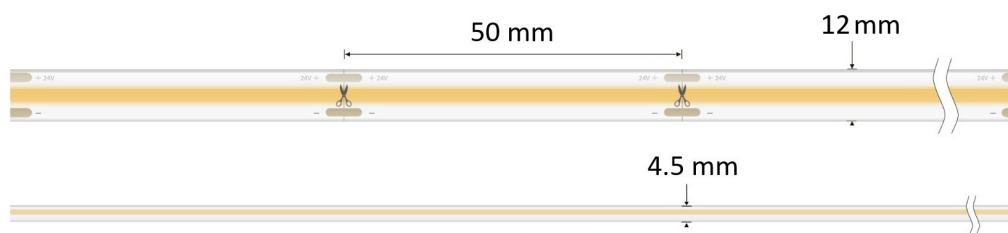

**Ruban LED COB Haute
luminosité (115lm/W) -
15W/m - IP68 - Blanc -
480 LED/m - à la coupe -
24V**

**15 W****24 V****IP68****120°****Dimmable****13 mm****5 ans**

Ruban LED COB Haute luminosité (115lm/W) - 15W/m

Disponible à la coupe - IP68 utilisation en intérieur et extérieur - 480 LED/m - IRC 90 - 24V

- Puissant et lumineux (15W) : ce ruban LED est idéal pour un éclairage principal ;
- Lumière en ligne continue grâce aux nombreuses LED du procédé COB
- Adapté à vos projets intérieurs et extérieurs, L'IP68 peut aussi être immergé sous l'eau.

Ce ruban LED COB est deux fois plus lumineux que la version 8W. Avec ses 15W/m, il peut servir de source principale de lumière dans un salon ou une cuisine. Entièrement étanche, vous pouvez l'installer autour de votre baignoire, dans un balcon ou une piscine.

Attention : Ce ruban LED est vendu au mètre et sans câblage. Découpe de 50 mètres maximum.

1 unité dans le panier = 1 mètre de ruban LED

Plusieurs unités dans le panier = plusieurs mètres de ruban LED en un seul morceau